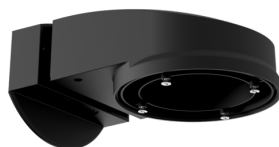

nástěnný držák PD2N/4N Typ A

Č. zboží: 93701

Rozměry: 133 x 106 x 66 mm
Stupeň krytí: IP54 / třída II
Bydlení: obal UV a nárazuvzdorný polykarbonát

nástěnný držák PD2N/4N Typ A

Č. zboží: 93700

Rozměry: 133 x 106 x 66 mm
Stupeň krytí: IP54 / třída II
Bydlení: obal UV a nárazuvzdorný polykarbonát