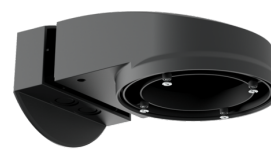

Č. zboží: 92199

Rozměry: Ø 200 x 90 mm
Odolnost vůči rázu: IK09
Bydlení: lakovaný ocelový koš

nástěnný držák PD2N/4N Typ A

Č. zboží: 93702

Rozměry: 133 x 106 x 66 mm
Stupeň krytí: IP54 / třída II
Bydlení: obal UV a nárazuvzdorný polykarbonát