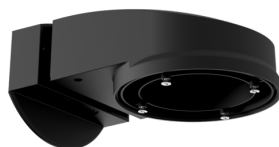

nástěnný držák PD2N/4N Typ A

Č. zboží: 93703

Rozměry: 133 x 106 x 66 mm
Stupeň krytí: IP54 / třída II
Bydlení: obal UV a nárazuvzdorný polykarbonát