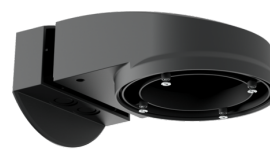

**drátěný koš BSK (Ø 200 x 90 mm)**

Č. zboží: 92199

Rozměry: Ø 200 x 90 mm  
Odolnost vůči rázu: IK09  
Bydlení: lakovaný ocelový koš

**nástěnný držák PD2N/4N Typ A**

Č. zboží: 93702

Rozměry: 133 x 106 x 66 mm  
Stupeň krytí: IP54 / třída II  
Bydlení: obal UV a nárazuvzdorný polykarbonát