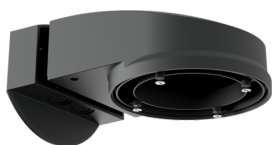

Rozměry: Ø 200 x 90 mm

Odolnost vůči rázu: IK09

Bydlení: lakovaný ocelový koš

nástěnný držák PD2N/4N Typ A

Č. zboží: 93702

Rozměry: 133 x 106 x 66 mm

Stupeň krytí: IP54 / třída II

Bydlení: obal UV a nárazuvzdorný polykarbonát