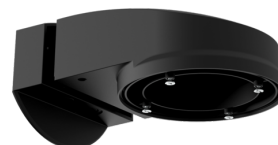

nástěnný držák PD2N/4N Typ A

Č. zboží: 93703

Rozměry: 133 x 106 x 66 mm

Stupeň krytí: IP54 / třída II

Bydlení: obal UV a nárazuvzdorný polykarbonát