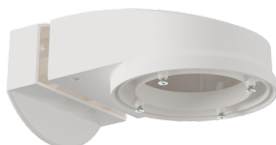

nástěnný držák PD2N/4N Typ A

Č. zboží: 93700

Rozměry: 133 x 106 x 66 mm

Stupeň krytí: IP54 / třída II

Bydlení: obal UV a nárazuvzdorný polykarbonát