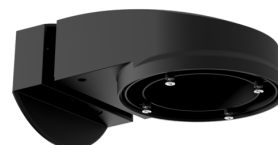

nástěnný držák PD2N/4N Typ A

Č. zboží: 93703

Rozměry: 133 x 106 x 66 mm
Stupeň krytí: IP54 / třída II
Bydlení: obal UV a nárazuvzdorný
polykarbonát