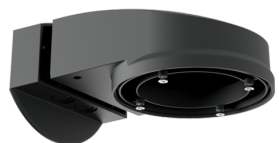

nástěný držák PD2N/4N Typ A

Art.No: 93701

Rozměry: 133 x 106 x 66 mm
Stupeň krytí: IP54 / třída II
Bydlení: obal UV a nárazuvzdorný
polykarbonát