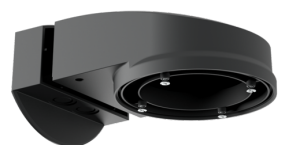

nástěnný držák PD2N/4N Typ A

Č. zboží: 93701

Rozměry: 133 x 106 x 66 mm
Stupeň krytí: IP54 / třída II
Bydlení: obal UV a nárazuvzdorný
polykarbonát