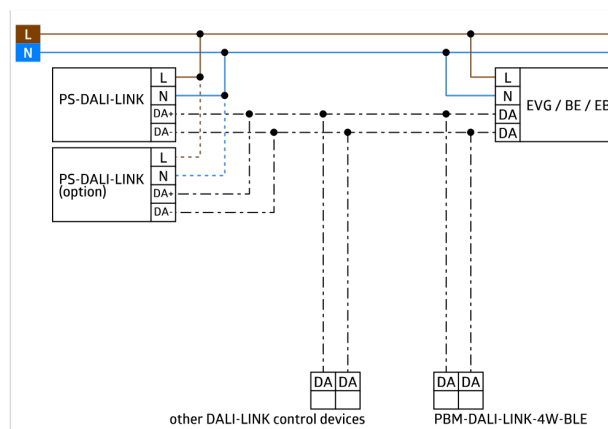

Oblast detekce lze rozšířit díky režimu master-slave.

Měření míšeného světla díky vnitřnímu a vnějšímu světelnému  
senzoru.

Poloautomatický, plně automatický nebo režim soumrakového  
spínače.

Integrovaný obvod závislý na denním světle (nebo spínací  
výstup).

Řízené světlo, Soft-Start PLUS, orientační světlo PLUS.

Tovární program pro jednoduchou kontrolu instalace.

Plný rozsah funkcí je možné aktivovat s ostatními produkty  
produktové skupiny B.E.G. LUXOMAT®net DALI-LINK

Rozsah může být omezen krycími lamelami

Tento článek je součástí systému řízení osvětlení od  
společnosti B.E.G., který podporuje použití řídicích zařízení  
DALI (svítidel, relé) od jiných výrobců

Použití aplikačních řadičů DALI od jiných výrobců není  
podporováno

Použití vstupních zařízení DALI (čidel, tlačítek) od jiných  
výrobců není podporováno

Jsou vyžadovány další systémové komponenty (hardware) od  
společnosti B.E.G.

Je vyžadován další bezplatný software od společnosti B.E.G.