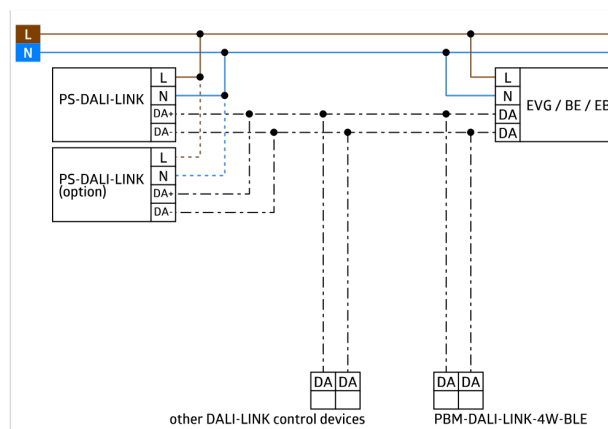

Oblast detekce lze rozšířit díky režimu master-slave.

Měření míšeného světla díky vnitřnímu a vnějšímu světelnému
senzoru.

Poloautomatický, plně automatický nebo režim soumrakového
spínače.

Integrovaný obvod závislý na denním světle (nebo spínací
výstup).

Řízené světlo, Soft-Start PLUS, orientační světlo PLUS.

Tovární program pro jednoduchou kontrolu instalace.

Plný rozsah funkcí je možné aktivovat s ostatními produkty
produktové skupiny B.E.G. LUXOMAT®net DALI-LINK

Rozsah může být omezen krycími lamelami

Tento článek je součástí systému řízení osvětlení od
společnosti B.E.G., který podporuje použití řídicích zařízení
DALI (svítidel, relé) od jiných výrobců

Použití aplikačních řadičů DALI od jiných výrobců není
podporováno

Použití vstupních zařízení DALI (čidel, tlačítek) od jiných
výrobců není podporováno

Jsou vyžadovány další systémové komponenty (hardware) od
společnosti B.E.G.

Je vyžadován další bezplatný software od společnosti B.E.G.