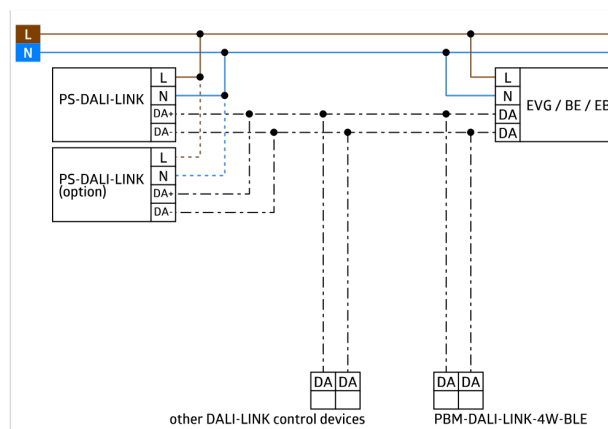

Měření míšeného světla díky vnitřnímu a vnějšímu světelnému  
senzoru.

Poloautomatický, plně automatický nebo režim soumrakového  
spínače.

Integrovaný obvod závislý na denním světle (nebo spínací  
výstup).

Řízené světlo, Soft-Start PLUS, orientační světlo PLUS.

Tovární program pro jednoduchou kontrolu instalace.

Plný rozsah funkcí je možné aktivovat s ostatními produkty  
produktové skupiny B.E.G. LUXOMAT® net DALI-LINK

Rozsah může být omezen krycími lamelami

Tento článek je součástí systému řízení osvětlení od  
společnosti B.E.G., který podporuje použití řídicích zařízení  
DALI (svítidel, relé) od jiných výrobců

Použití aplikačních řadičů DALI od jiných výrobců není  
podporováno

Použití vstupních zařízení DALI (čidel, tlačítek) od jiných  
výrobců není podporováno

Jsou vyžadovány další systémové komponenty (hardware) od  
společnosti B.E.G.

Je vyžadován další bezplatný software od společnosti B.E.G.