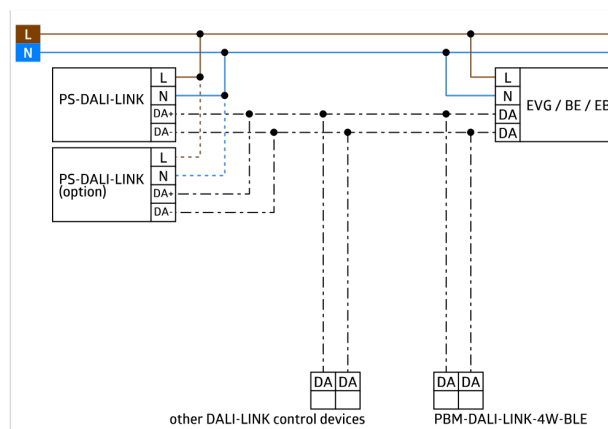

Oblast detekce lze rozšířit díky režimu master-slave.

Měření míšeného světla díky vnitřnímu a vnějšímu světelnému  
senzoru.

Poloautomatický, plně automatický nebo režim soumrakového  
spínače.

Integrovaný obvod závislý na denním světle (nebo spínací  
výstup).

Řízené světlo, Soft-Start PLUS, orientační světlo PLUS.

Tovární program pro jednoduchou kontrolu instalace.

Plný rozsah funkcí je možné aktivovat s ostatními produkty  
produktové skupiny B.E.G. LUXOMAT® net DALI-LINK

Rozsah může být omezen krycími lamelami

Tento článek je součástí systému řízení osvětlení od  
společnosti B.E.G., který podporuje použití řídicích zařízení  
DALI (svítidel, relé) od jiných výrobců

Použití aplikačních radičů DALI od jiných výrobců není  
podporováno

Použití vstupních zařízení DALI (čidel, tlačítek) od jiných  
výrobců není podporováno

Jsou vyžadovány další systémové komponenty (hardware) od  
společnosti B.E.G.

Je vyžadován další bezplatný software od společnosti B.E.G.