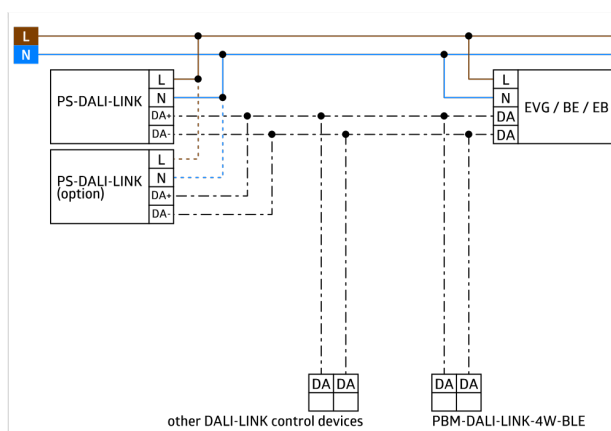

Oblast detekce lze rozšířit díky režimu master-slave.

Měření míšeného světla díky vnitřnímu a vnějšímu světelnému  
senzoru.

Poloautomatický, plně automatický nebo režim soumrakového  
spínače.

Integrovaný obvod závislý na denním světle (nebo spínací  
výstup).

Řízené světlo, Soft-Start PLUS, orientační světlo PLUS.

Tovární program pro jednoduchou kontrolu instalace.

Plný rozsah funkcí je možné aktivovat s ostatními produkty  
produktové skupiny B.E.G. LUXOMAT®net DALI-LINK

Rozsah může být omezen krycími lamelami

Tento článek je součástí systému řízení osvětlení od  
společnosti B.E.G., který podporuje použití řídicích zařízení  
DALI (svítidel, relé) od jiných výrobců

Použití aplikačních řadičů DALI od jiných výrobců není  
podporováno

Použití vstupních zařízení DALI (čidel, tlačítek) od jiných  
výrobců není podporováno

Jsou vyžadovány další systémové komponenty (hardware) od  
společnosti B.E.G.

Je vyžadován další bezplatný software od společnosti B.E.G.