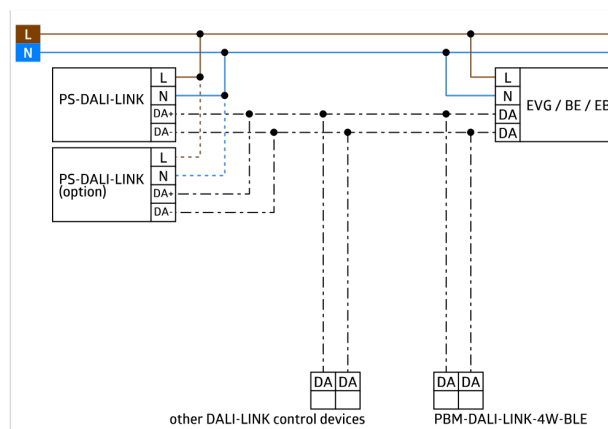

Oblast detekce lze rozšířit díky režimu master-slave.

Měření míšeného světla díky vnitřnímu a vnějšímu světelnému senzoru.

Poloautomatický, plně automatický nebo režim soumrakového spínače.

Integrovaný obvod závislý na denním světle (nebo spínací výstup).

Řízené světlo, Soft-Start PLUS, orientační světlo PLUS.

Tovární program pro jednoduchou kontrolu instalace.

Plný rozsah funkcí je možné aktivovat s ostatními produkty produktové skupiny B.E.G. LUXOMAT®net DALI-LINK

Rozsah může být omezen krycími lamelami

Tento článek je součástí systému řízení osvětlení od společnosti B.E.G., který podporuje použití řídicích zařízení DALI (svítidel, relé) od jiných výrobců

Použití aplikačních radičů DALI od jiných výrobců není podporováno

Použití vstupních zařízení DALI (čidel, tlačítek) od jiných výrobců není podporováno

Jsou vyžadovány další systémové komponenty (hardware) od společnosti B.E.G.

Je vyžadován další bezplatný software od společnosti B.E.G.