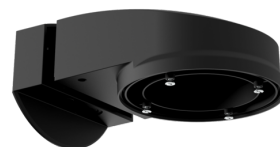

nástěnný držák PD2N/4N Typ A

Č. zboží: 93701

Rozměry: 133 x 106 x 66 mm
Stupeň krytí: IP54 / třída II
Bydlení: obal UV a nárazuvzdorný
polykarbonát

nástěnný držák PD2N/4N Typ A

Č. zboží: 93700

Rozměry: 133 x 106 x 66 mm
Stupeň krytí: IP54 / třída II
Bydlení: obal UV a nárazuvzdorný
polykarbonát