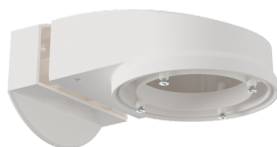

nástěnný držák PD2N/4N Typ A

Č. zboží: 93700

Rozměry: 133 x 106 x 66 mm
Stupeň krytí: IP54 / třída II
Bydlení: obal UV a nárazuvzdorný
polykarbonát