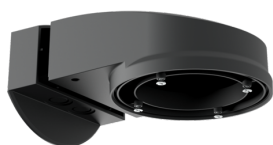

Č. zboží: 92199

Rozměry: Ø 200 x 90 mm
Odolnost vůči rázu: IK09
Bydlení: lakovaný ocelový koš

nástěnný držák PD2N/4N Typ A

Č. zboží: 93702

Rozměry: 133 x 106 x 66 mm
Stupeň krytí: IP54 / třída II
Bydlení: obal UV a nárazuvzdorný
polykarbonát