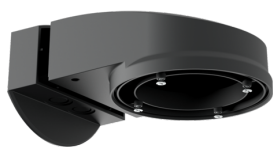

Č. zboží: 92199

Rozměry: Ø 200 x 90 mm
Odolnost vůči rázu: IK09
Bydlení: lakovaný ocelový koš

nástěnný držák PD2N/4N Typ A

Č. zboží: 93702

Rozměry: 133 x 106 x 66 mm
Stupeň krytí: IP54 / třída II
Bydlení: obal UV a nárazuvzdorný
polykarbonát