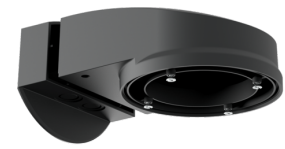

nástěnný držák PD2N/4N Typ A
Č. zboží: 93701

Rozměry: 133 x 106 x 66 mm
Stupeň krytí: IP54 / třída II
Bydlení: obal UV a nárazuvzdorný
polykarbonát