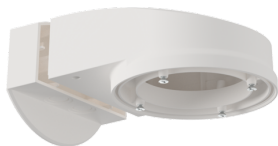

nástěnný držák PD2N/4N Typ A
Č. zboží: 93700

Rozměry: 133 x 106 x 66 mm
Stupeň krytí: IP54 / třída II
Bydlení: obal UV a nárazuvzdorný
polykarbonát