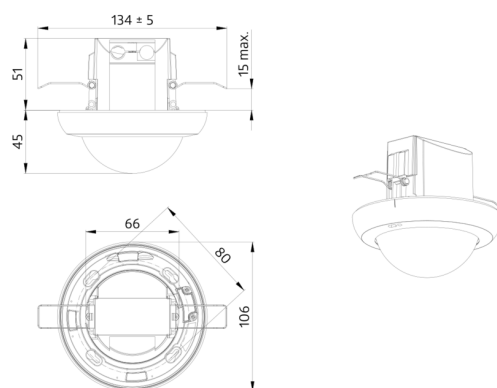

CASAMBI

Příslušenství

SM montážní sada IP54 PD4N H
Č. zboží: 93786

Rozměry: Ø 110 x 45 mm
Stupeň krytí: IP54
Barva materiál: antracitová, podobný RAL7016

SM montážní sada IP54 PD4N H
Č. zboží: 93465

Rozměry: Ø 110 x 45 mm
Stupeň krytí: IP54
Barva materiál: bílá, podobný RAL9010

SM montážní sada IP54 PD4N H
Č. zboží: 93788

Rozměry: Ø 110 x 45 mm
Stupeň krytí: IP54
Barva materiál: černá, podobný RAL9005

SM montážní sada IP54 PD4N H
Č. zboží: 93787

Rozměry: Ø 110 x 45 mm
Stupeň krytí: IP54
Barva materiál: dopravní bílá, podobný RAL9016