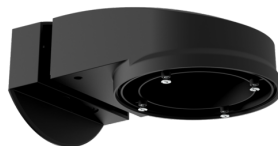

nástěnný držák PD2N/4N Typ A
Č. zboží: 93703

Rozměry: 133 x 106 x 66 mm
Stupeň krytí: IP54 / třída II
Bydlení: obal UV a nárazuvzdorný
polykarbonát