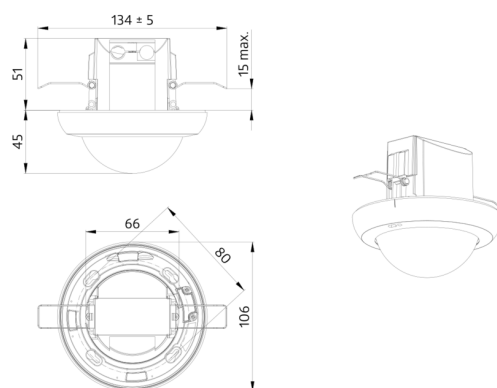

Technické údaje

Napětí:	230 V AC ±10% 50 Hz
Rozměry:	Ø 106 x 95 mm
Parametrizace:	Casambi aplikace
Spotřeba elektrické energie:	0.5 W
Detekční rozsah:	vodorovný 360° oválný (stropní montáž)
Dosah:	max. Ø 24 m křížem max. Ø 8 m přímo max. Ø 6.4 m sedící
Sledovaná oblast (pohyb křížem):	450 m ² / 2.5 m montážní výška
Montážní výška min./max./doporučená:	2 m / 10 m / 2.5 m
Stupeň krytí:	IP20 / třída II
Odolnost vůči rázu:	IK04
Okolní teplota:	-5 °C až +45 °C
Bydlení:	obal UV a nárazuvzdorný polykarbonát
Barva materiál:	bílá mat, podobný RAL9010
Počet PIR senzorů:	4
kanál 1 (ovládání osvětlení)	
Čas doběhu:	1 s – 60 min
Nastavená hodnota jasu:	1 – 4000 lux
Měření smíšeného světla:	měření smíšeného světla

CASAMBI

Příslušenství

SM montážní sada IP54 PD4N H
Č. zboží: 93786

Rozměry: Ø 110 x 45 mm
Stupeň krytí: IP54
Barva materiálu: antracitová, podobný RAL7016

SM montážní sada IP54 PD4N H
Č. zboží: 93465

Rozměry: Ø 110 x 45 mm
Stupeň krytí: IP54
Barva materiálu: bílá, podobný RAL9010

SM montážní sada IP54 PD4N H
Č. zboží: 93788

Rozměry: Ø 110 x 45 mm
Stupeň krytí: IP54
Barva materiálu: černá, podobný RAL9005

SM montážní sada IP54 PD4N H
Č. zboží: 93787

Rozměry: Ø 110 x 45 mm
Stupeň krytí: IP54
Barva materiálu: dopravní bílá, podobný RAL9016