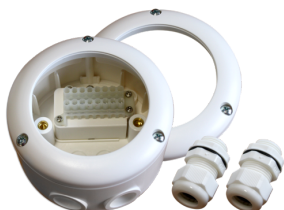

B.E.G.**LUXOMAT®**

PD4-S-SM

92142 EAN: 4007529921423

Podřízený PIR detektor přítomnosti s 360°
snímacím úhlem a dosahem až Ø24 m (450 m²)

Objednací údaje

Označení	Barva	Č. zboží
PD4-S-SM	bílá	92142

Příslušenství

Informace o produktu

Detektor Slave s velkým detekčním rozsahem

Pro rozšíření detekčního rozsahu přístroje master

Spínací impuls k Detektor Master při rozpoznání pohybu nezávisle na jasů okolí

Kompatibilní se všemi přístroji master kromě: PD4-M-DS-FC, 11-48V-přístroje, PD9-M-SDB, PD4-M-DAA4G, Indoor 140-L, PD2N-M-1C-LED

příklady použití:

open space kanceláře, konferenční místnosti, třídy/seminární místnosti, schodiště, malé kanceláře, sportovní haly/ skladovací haly

Příslušenství

BLE-IR-adaptér

Č. zboží: 93067

Rozměry: 40 x 55 x 103 mm
Barva materiál: černá
Frekvence: 2.4 GHz ISM band, GFSK
0.2 dBm + 5.3 dBi = 5.5 dBm

podstavec SM IP65 PD4-SM IP54

Č. zboží: 92376

Rozměry: Ø 115 x 70 mm
Stupeň krytí: IP65
Odolnost vůči rázu: IK07

nástěnný držák PD4-SM

Č. zboží: 92441

Rozměry: 130 x 100 x 53 mm
Bydlení: obal UV a nárazuvzdorný polykarbonát
Barva materiál: bílá