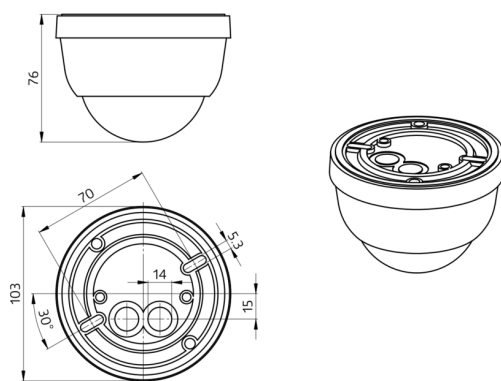

Technické údaje

Napětí:	110 - 240 V AC 50 / 60 Hz
Rozměry:	Ø 101 x 76 mm
Spotřeba elektrické energie:	ca. 0.2 W
Detekční rozsah:	vodorovný 360° (stropní montáž) max. Ø 24 m křížem max. Ø 8 m
Dosah:	přímo max. Ø 6.4 m sedící
Sledovaná oblast (pohyb křížem):	450 m² / 2.5 m montážní výška
Montážní výška min./max./doporučená:	2 m / 10 m / 2.5 m
Stupeň krytí:	IP54 / třída II
Odolnost vůči rázu:	IK04
Okolní teplota:	-25 °C až +50 °C
Bydlení:	obal UV a nárazuvzdorný polykarbonát
Barva materiál:	bílá mat, podobný RAL9010
Interval impulso:	2 nebo 9 s

příklady použití:

open space kanceláře, konferenční místnosti, třídy/seminární místnosti, schodiště, malé kanceláře, sportovní haly/ skladovací haly

Příslušenství

BLE-IR-adaptér

Č. zboží: 93067

Rozměry: 40 x 55 x 103 mm
Barva materiál: černá
Frekvence: 2.4 GHz ISM band, GFSK
0.2 dBm + 5.3 dBi = 5.5 dBm

podstavec SM IP65 PD4-SM IP54

Č. zboží: 92376

Rozměry: Ø 115 x 70 mm
Stupeň krytí: IP65
Odolnost vůči rázu: IK07

nástěnný držák PD4-SM

Č. zboží: 92441

Rozměry: 130 x 100 x 53 mm
Bydlení: obal UV a nárazuvzdorný polykarbonát
Barva materiál: bílá

Sada pro montáž kyvadla PD2/3/4 SM

Č. zboží: 93179

Rozměry: 1 : Ø 113 x 79 mm, 2 : Ø 113 x 34 mm
Bydlení: obal UV a nárazuvzdorný polykarbonát
Barva materiál: bílá, podobný RAL9010