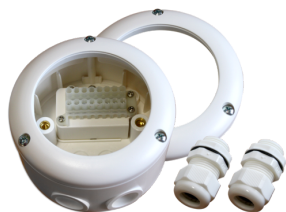

B.E.G.**LUXOMAT®**

PD4-S-SM

92142 EAN: 4007529921423

- Napětí: 110 - 240 V AC 50 / 60 Hz
- Rozměry: Ø 101 x 76 mm
- Spotřeba elektrické energie: ca. 0.2 W

Order data

Designation	Barva	Art.No
PD4-S-SM	bílá	92142

Product information

Detektor Slave s velkým detekčním rozsahem

Pro rozšíření detekčního rozsahu přístroje master

Spínací impuls k Detektor Master při rozpoznání pohybu nezávisle na jasů okolí

Kompatibilní se všemi přístroji master kromě: PD4-M-DS-FC, 11-48V-přístroje, PD9-M-SDB, PD4-M-DAA4G, Indoor 140-L, PD2N-M-1C-LED

příklady použití:

open space kanceláře, konferenční místnosti, třídy/seminární místnosti, schodiště, malé kanceláře, sportovní haly/ skladovací haly

Accessories

BLE-IR-adaptér

Art.No: 93067

Rozměry: 40 x 55 x 103 mm
Barva materiál: černá
Frekvence: 2.4 GHz ISM band, GFSK
0.2 dBm + 5.3 dBi = 5.5 dBm

podstavec SM IP65 PD4-SM IP54

Art.No: 92376

Rozměry: Ø 115 x 70 mm
Stupeň krytí: IP65
Odolnost vůči rázu: IK07

nástěnný držák PD4-SM

Art.No: 92441

Rozměry: 130 x 100 x 53 mm
Bydlení: obal UV a nárazuvzdorný
polykarbonát
Barva materiál: bílá