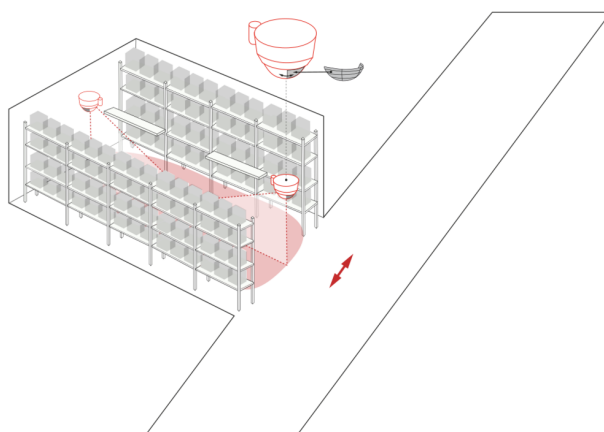

Objednací údaje

Označení	Barva	Č. zboží
PD4-S-GH-SM	bílá	92265
podstavec SM IP65 PD4-SM IP54	bílá	92376
drátěný koš BSK (Ø 200 x 90 mm)	bílá	92199

Technické údaje

Napětí:	110 - 240 V AC 50 / 60 Hz
Rozměry:	Ø 200 x 90 mm (92199)
Spotřeba elektrické energie:	ca. 0.2 W
Detekční rozsah:	vodorovný 360° oválný (stropní montáž)
Dosah:	30 m x 19 m
Sledovaná oblast (pohyb křížem):	440 m ² / 14 m montážní výška
Montážní výška min./max./doporučená:	5 m / 16 m / 14 m
Stupeň krytí:	IP54 / třída II
Odolnost vůči rázu:	IK09 (92199)
Okolní teplota:	-25 °C až +50 °C obal UV a nárazuvzdorný polykarbonát + lakovaný ocelový koš (92199)
Bydlení:	
Barva materiál:	bílá mat, podobný RAL9010
Interval impulso:	2 nebo 9 s

Informace o produktu

Set : PD4-S-GH-SM + podstavec SM IP65 PD4-SM IP54 bílá + drátěný koš BSK (Ø 200 x 90 mm) bílá

Detektor slave speciálně pro velké výšky

Pro rozšíření detekčního rozsahu přístroje master

Spínací impuls k Detektor Master při rozpoznání pohybu nezávisle na jasu okolí

Kompatibilní se všemi přístroji master kromě: PD4-M-DS-FC, 11-48V-přístroje, PD9-M-SDB, PD4-M-DAA4G, Indoor 140-L, PD2N-M-1C-LED

Pro další informace

<https://www.beg-luxomat.com/cz/vysoke-montazni-vysky/>

Značky pro nastavení detektoru.

Při využití detektorů ve vysokých skladech, je třeba dbát na to, že v příčných uličkách skladu musí být tyto detektory nainstalované tak, že mohou zachytit pouze pohyb v požadovaných uličkách. K tomu je využito přiložených stínících krytek nebo jiných technických opatření.