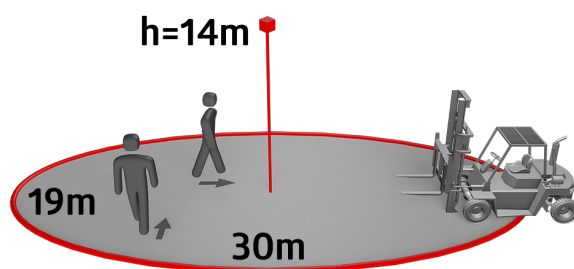

B.E.G.**LUXOMAT®**

PD4-S-GH-SM Set 92265-92376-92199

Podřízený PIR snímač přítomnosti s 360° snímacím úhlem a detekčním polem až 30 x 19 m (440 m²) při montážní výšce 16 m, určený pro vysokoregálová sklady

Objednací údaje

Označení	Barva	Č. zboží
PD4-S-GH-SM	bílá	92265
podstavec SM IP65 PD4-SM IP54	bílá	92376
drátěný koš BSK (Ø 200 x 90 mm)	bílá	92199

Technické údaje

Napětí:	110 - 240 V AC 50 / 60 Hz
Rozměry:	Ø 200 x 90 mm (92199)
Spotřeba elektrické energie:	ca. 0.2 W
Detekční rozsah:	vodorovný 360° oválný (stropní montáž)
Dosah:	30 m x 19 m
Sledovaná oblast (pohyb křížem):	440 m ² / 14 m montážní výška
Montážní výška min./max./doporučená:	5 m / 16 m / 14 m
Stupeň krytí:	IP54 / třída II
Odolnost vůči rázu:	IK09 (92199)
Okolní teplota:	-25 °C až +50 °C obal UV a nárazuvzdorný polykarbonát + lakovaný ocelový koš (92199)
Bydlení:	
Barva materiál:	bílá mat, podobný RAL9010
Interval impulso:	2 nebo 9 s

Informace o produktu

Set : PD4-S-GH-SM + podstavec SM IP65 PD4-SM IP54 bílá + drátěný koš BSK (Ø 200 x 90 mm) bílá

Detektor slave speciálně pro velké výšky

Pro rozšíření detekčního rozsahu přístroje master

Pro další informace

<https://www.beg-luxomat.com/cz/vysoke-montazni-vysky/>

Značky pro nastavení detektoru.

Při využití detektorů ve vysokých skladech, je třeba dbát na to, že v příčných uličkách skladu musí být tyto detektory nainstalované tak, že mohou zachytit pouze pohyb v požadovaných uličkách. K tomu je využito přiložených stínících krytek nebo jiných technických opatření.