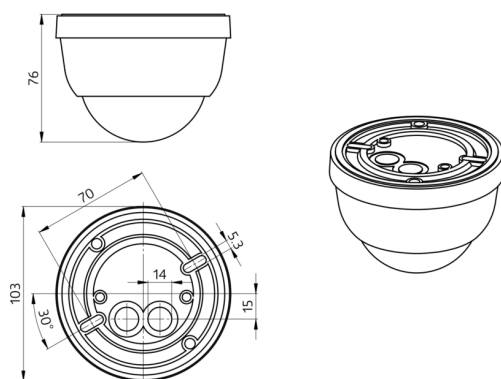

B.E.G.**LUXOMAT®**

PD4-S-GH-SM Set 92265-92376-92199

- Napětí: 110 - 240 V AC 50 / 60 Hz
- Rozměry: **Ø 200 x 90 mm (92199)**
- Spotřeba elektrické energie: ca. 0.2 W

Objednací údaje

Označení	Barva	Č. zboží
PD4-S-GH-SM	bílá	92265
podstavec SM IP65 PD4-SM IP54	bílá	92376
drátěný koš BSK (Ø 200 x 90 mm)	bílá	92199

Technické údaje

Napětí:	110 - 240 V AC 50 / 60 Hz
Rozměry:	Ø 200 x 90 mm (92199)
Spotřeba elektrické energie:	ca. 0.2 W
Detekční rozsah:	vodorovný 360° oválný (stropní montáž)
Dosah:	30 m x 19 m
Sledovaná oblast (pohyb křížem):	440 m ² / 14 m montážní výška
Montážní výška min./max./doporučená:	5 m / 16 m / 14 m
Stupeň krytí:	IP54 / třída II
Odolnost vůči rázu:	IK09 (92199)
Okolní teplota:	-25 °C až +50 °C
Bydlení:	obal UV a nárazuvzdorný polykarbonát + lakovaný ocelový koš (92199)
Barva materiál:	bílá mat, podobný RAL9010
Interval impulso:	2 nebo 9 s

Informace o produktu

Set : PD4-S-GH-SM + podstavec SM IP65 PD4-SM IP54 bílá + drátěný koš BSK (Ø 200 x 90 mm) bílá

Detektor slave speciálně pro velké výšky

Pro rozšíření detekčního rozsahu přístroje master

Položky sady

Pro získání sady podle technické specifikace objednejte uvedené položky.

PD4-S-GH-SM

Č. zboží: 92265

Napětí: 110 - 240 V AC 50 / 60 Hz
Rozměry: Ø 101 x 76 mm
Spotřeba elektrické energie: ca. 0.2 W