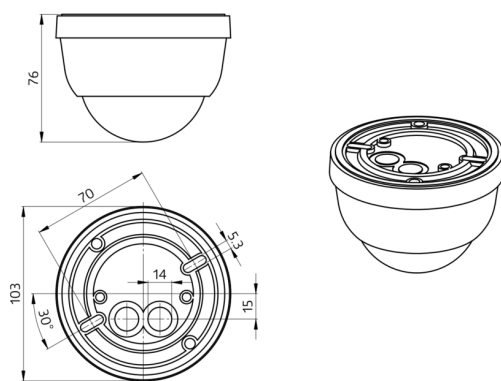

Objednací údaje

Označení	Barva	Č. zboží
PD4-S-GH-SM	bílá	92265
podstavec SM IP65 PD4-SM IP54	bílá	92376
drátěný koš BSK (Ø 200 x 90 mm)	bílá	92199

Technické údaje

Napětí:	110 - 240 V AC 50 / 60 Hz
Rozměry:	Ø 200 x 90 mm (92199)
Spotřeba elektrické energie:	ca. 0.2 W
Detekční rozsah:	vodorovný 360° oválný (stropní montáž)
Dosah:	30 m x 19 m
Sledovaná oblast (pohyb křížem):	440 m ² / 14 m montážní výška
Montážní výška min./max./doporučená:	5 m / 16 m / 14 m
Stupeň krytí:	IP54 / třída II
Odolnost vůči rázu:	IK09 (92199)
Okolní teplota:	-25 °C až +50 °C obal UV a nárazuvzdorný polykarbonát + lakovaný ocelový koš (92199)
Bydlení:	
Barva materiál:	bílá mat, podobný RAL9010
Interval impulso:	2 nebo 9 s

Informace o produktu

Set : PD4-S-GH-SM + podstavec SM IP65 PD4-SM IP54 bílá + drátěný koš BSK (Ø 200 x 90 mm) bílá

Detektor slave speciálně pro velké výšky

Pro rozšíření detekčního rozsahu přístroje master

Položky sady

Pro získání sady podle technické specifikace objednejte uvedené položky.

PD4-S-GH-SM

Č. zboží: 92265

Napětí: 110 - 240 V AC 50 / 60 Hz
Rozměry: Ø 101 x 76 mm
Spotřeba elektrické energie: ca. 0.2 W

podstavec SM IP65 PD4-SM IP54

Č. zboží: 92376

Rozměry: Ø 115 x 70 mm
Stupeň krytí: IP65
Odolnost vůči rázu: IK07

drátěný koš BSK (Ø 200 x 90 mm)

Č. zboží: 92199

Rozměry: Ø 200 x 90 mm
Odolnost vůči rázu: IK09
Bydlení: lakovaný ocelový koš