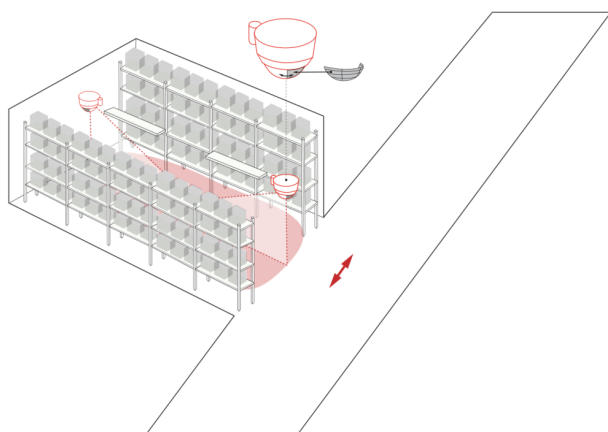

Technické údaje

Napětí:	110 - 240 V AC 50 / 60 Hz
Rozměry:	Ø 200 x 90 mm (92199)
Spotřeba elektrické energie:	ca. 0.2 W
Detekční rozsah:	vodorovný 360° oválný (stropní montáž)
Dosah:	30 m x 19 m
Sledovaná oblast (pohyb křížem):	440 m ² / 14 m montážní výška
Montážní výška min./max./doporučená:	5 m / 16 m / 14 m
Stupeň krytí:	IP54 / třída II
Odolnost vůči rázu:	IK09 (92199)
Okolní teplota:	-25 °C až +50 °C
Bydlení:	obal UV a nárazuvzdorný polykarbonát + lakovaný ocelový koš (92199)
Barva materiál:	bílá mat, podobný RAL9010
Interval impulso:	2 nebo 9 s

Informace o produktu

Set : PD4-S-GH-SM + podstavec SM IP65 PD4-SM IP54 bílá + drátěný koš BSK (Ø 200 x 90 mm) bílá

Detektor slave speciálně pro velké výšky

Pro rozšíření detekčního rozsahu přístroje master

Spínací impuls k Detektor Master při rozpoznaném pohybu nezávisle na jasu okolí

Kompatibilní se všemi přístroji master kromě: PD4-M-DS-FC, 11-48V-přístroje, PD9-M-SDB, PD4-M-DAA4G, Indoor 140-L, PD2N-M-1C-LED

Značky pro nastavení detektoru.

Při využití detektorů ve vysokých skladech, je třeba dbát na to, že v příčných uličkách skladu musí být tyto detektory nainstalované tak, že mohou zachytit pouze pohyb v požadovaných uličkách. K tomu je využito přiložených stínících krytek nebo jiných technických opatření.