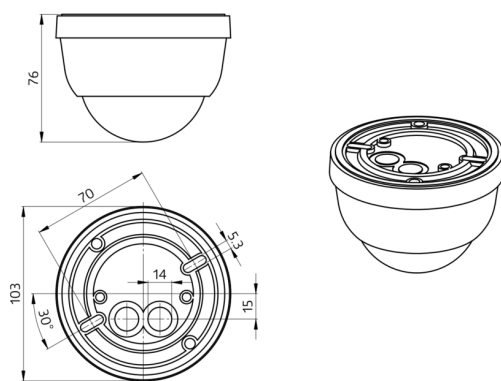

Označení	Barva	Č. zboží
PD4-S-GH-SM	bílá	92265
drátěný koš BSK (Ø 200 x 90 mm)	bílá	92199

Technické údaje

Napětí:	110 - 240 V AC 50 / 60 Hz
Rozměry:	Ø 200 x 90 mm (92199)
Spotřeba elektrické energie:	ca. 0.2 W
Detekční rozsah:	vodorovný 360° oválný (stropní montáž)
Dosah:	30 m x 19 m
Sledovaná oblast (pohyb křížem):	440 m ² / 14 m montážní výška
Montážní výška min./max./doporučená:	5 m / 16 m / 14 m
Stupeň krytí:	IP54 / třída II
Odolnost vůči rázu:	IK09 (92199)
Okolní teplota:	-25 °C až +50 °C
Bydlení:	obal UV a nárazuvzdorný polykarbonát + lakovaný ocelový koš (92199)
Barva materiál:	bílá mat, podobný RAL9010
Interval impulso:	2 nebo 9 s

Informace o produktu

Set : PD4-S-GH-SM + drátěný koš BSK (Ø 200 x 90 mm) bílá

Detektor slave speciálně pro velké výšky

Pro rozšíření detekčního rozsahu přístroje master

Spínací impuls k Detektor Master při rozpoznání pohybu nezávisle na jasu okolí

Položky sady

Pro získání sady podle technické specifikace objednejte uvedené položky.

PD4-S-GH-SM

Č. zboží: 92265

Napětí: 110 - 240 V AC 50 / 60 Hz

Rozměry: Ø 101 x 76 mm

Spotřeba elektrické energie: ca. 0.2 W

drátěný koš BSK (Ø 200 x 90 mm)

Č. zboží: 92199

Rozměry: Ø 200 x 90 mm

Odolnost vůči rázu: IK09

Bydlení: lakovaný ocelový koš