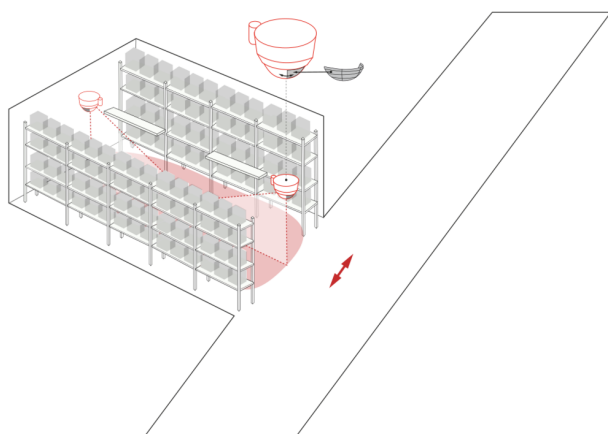

B.E.G.**LUXOMAT®**

PD4-S-GH-SM Set 92265-92199

Podřízený PIR snímač přítomnosti s 360°
snímacím úhlem a detekčním polem až 30 x 19 m
(440 m²) při montážní výšce 16 m, určený pro
vysokoregálová sklady

Objednací údaje

Označení	Barva	Č. zboží
PD4-S-GH-SM	bílá	92265
drátěný koš BSK (Ø 200 x 90 mm)	bílá	92199

Technické údaje

Napětí:	110 - 240 V AC 50 / 60 Hz
Rozměry:	Ø 200 x 90 mm (92199)
Spotřeba elektrické energie:	ca. 0.2 W
Detekční rozsah:	vodorovný 360° oválný (stropní montáž)
Dosah:	30 m x 19 m
Sledovaná oblast (pohyb křížem):	440 m ² / 14 m montážní výška
Montážní výška min./max./doporučená:	5 m / 16 m / 14 m
Stupeň krytí:	IP54 / třída II
Odolnost vůči rázu:	IK09 (92199)
Okolní teplota:	-25 °C až +50 °C
Bydlení:	obal UV a nárazuvzdorný polykarbonát + lakovaný ocelový koš (92199)
Barva materiál:	bílá mat, podobný RAL9010
Interval impulso:	2 nebo 9 s

Informace o produktu

Set : PD4-S-GH-SM + drátěný koš BSK (Ø 200 x 90 mm) bílá

Detektor slave speciálně pro velké výšky

Pro rozšíření detekčního rozsahu přístroje master

Spínací impuls k Detektor Master při rozpoznání pohybu nezávisle na jasu okolí

Značky pro nastavení detektoru.

Při využití detektorů ve vysokých skladech, je třeba dbát na to, že v příčných uličkách skladu musí být tyto detektory nainstalované tak, že mohou zachytit pouze pohyb v požadovaných uličkách. K tomu je využito přiložených stínících krytek nebo jiných technických opatření.