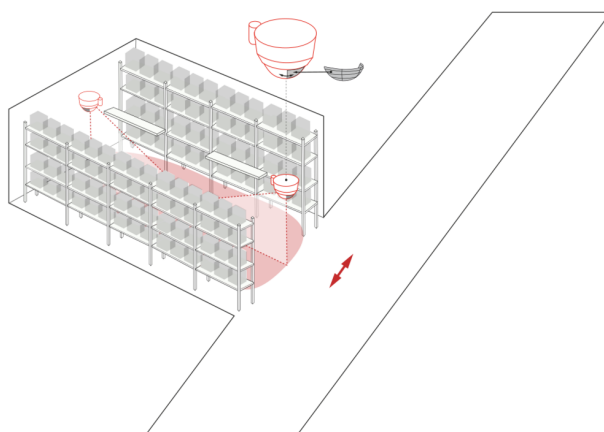

Technické údaje

Napětí:	110 - 240 V AC 50 / 60 Hz
Rozměry:	Ø 101 x 76 mm
Spotřeba elektrické energie:	ca. 0.2 W
Detekční rozsah:	vodorovný 360° oválný (stropní montáž)
Dosah:	30 m x 19 m
Sledovaná oblast (pohyb křížem):	440 m ² / 14 m montážní výška
Montážní výška min./max./doporučená:	5 m / 16 m / 14 m
Stupeň krytí:	IP54 / třída II
Odolnost vůči rázu:	IK04
Okolní teplota:	-25 °C až +50 °C
Bydlení:	obal UV a nárazuvzdorný polykarbonát
Barva materiál:	bílá mat, podobný RAL9010
Interval impulso:	2 nebo 9 s

Pro další informace

<https://www.beg-luxomat.com/cz/vysoke-montazni-vysky/>

Značky pro nastavení detektoru.

Při využití detektorů ve vysokých skladech, je třeba dbát na to, že v příčných uličkách skladu musí být tyto detektory nainstalované tak, že mohou zachytit pouze pohyb v požadovaných uličkách. K tomu je využito přiložených stínících krytek nebo jiných technických opatření.

příklady použití:

hala s vysokými regály

Příslušenství

podstavec SM IP65 PD4-SM IP54

Č. zboží: 92376

Rozměry: Ø 115 x 70 mm

Stupeň krytí: IP65

Odolnost vůči rázu: IK07

drátěný koš BSK (Ø 200 x 90 mm)

Č. zboží: 92199

Rozměry: Ø 200 x 90 mm

Odolnost vůči rázu: IK09

Bydlení: lakovaný ocelový koš

krycí lamela PD4

Č. zboží: 92313

Bydlení: obal UV a nárazuvzdorný polykarbonát