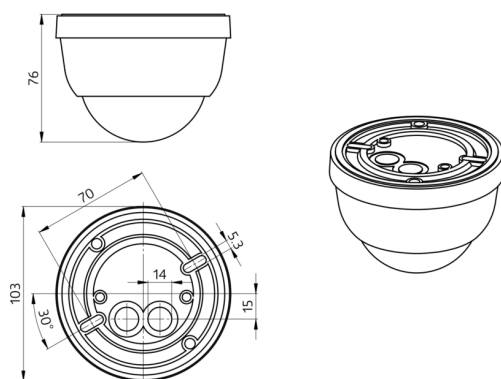

Technické údaje

Napětí:	110 - 240 V AC 50 / 60 Hz
Rozměry:	Ø 101 x 76 mm
Spotřeba elektrické energie:	ca. 0.2 W
Detekční rozsah:	vodorovný 360° oválný (stropní montáž)
Dosah:	30 m x 19 m
Sledovaná oblast (pohyb křížem):	440 m ² / 14 m montážní výška
Montážní výška min./max./doporučená:	5 m / 16 m / 14 m
Stupeň krytí:	IP54 / třída II
Odolnost vůči rázu:	IK04
Okolní teplota:	-25 °C až +50 °C
Bydlení:	obal UV a nárazuvzdorný polykarbonát
Barva materiál:	bílá mat, podobný RAL9010
Interval impulso:	2 nebo 9 s

příklady použití:

hala s vysokými regály

Příslušenství

podstavec SM IP65 PD4-SM IP54

Č. zboží: 92376

Rozměry: Ø 115 x 70 mm

Stupeň krytí: IP65

Odolnost vůči rázu: IK07

drátěný koš BSK (Ø 200 x 90 mm)

Č. zboží: 92199

Rozměry: Ø 200 x 90 mm

Odolnost vůči rázu: IK09

Bydlení: lakovaný ocelový koš

krycí lamela PD4

Č. zboží: 92313

Bydlení: obal UV a nárazuvzdorný polykarbonát

Barva materiál: průhledný

Sada pro montáž kyvadla PD2/3/4 SM

Č. zboží: 93179

Rozměry: 1 : Ø 113 x 79 mm, 2 : Ø 113 x 34 mm

Bydlení: obal UV a nárazuvzdorný polykarbonát

Barva materiál: bílá, podobný RAL9010