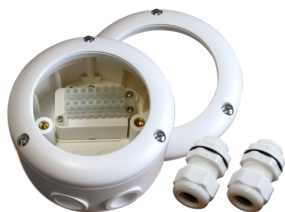

B.E.G.**LUXOMAT®**

PD4-S-GH-SM

92265 EAN: 4007529922659

Podřízený PIR snímač přítomnosti s 360° snímacím úhlem a detekčním polem až 30 x 19 m (440 m²) při montážní výšce 16 m, určený pro vysokoregálová sklady

Informace o produktu

Detektor sluje speciálně pro velké výšky

Pro rozšíření detekčního rozsahu přístroje master

Spínací impuls k Detektor Master při rozpoznání pohybu nezávisle na jasů okolí

Kompatibilní se všemi přístroji master kromě: PD4-M-DS-FC, 11-48V-přístroje, PD9-M-SDB, PD4-M-DAA4G, Indoor 140-L, PD2N-M-1C-LED

Pro další informace

<https://www.beg-luxomat.com/cz/vysoke-montazni-vysky/>

Značky pro nastavení detektoru.

Při využití detektorů ve vysokých skladech, je třeba dbát na to, že v příčných uličkách skladu musí být tyto detektory nainstalované tak, že mohou zachytit pouze pohyb v požadovaných uličkách. K tomu je využito přiložených stínících krytek nebo jiných technických opatření.

příklady použití:

hala s vysokými regály

Příslušenství

podstavec SM IP65 PD4-SM IP54

Č. zboží: 92376

Rozměry: Ø 115 x 70 mm

Stupeň krytí: IP65

Odolnost vůči rázu: IK07