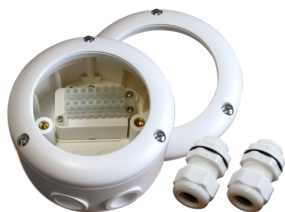

B.E.G.**LUXOMAT®**

PD4-S-GH-SM

92265 EAN: 4007529922659

- Napětí: 110 - 240 V AC 50 / 60 Hz
- Rozměry: Ø 101 x 76 mm
- Spotřeba elektrické energie: ca. 0.2 W

Order data

Designation	Barva	Art.No
PD4-S-GH-SM	bílá	92265

Napětí:	110 - 240 V AC 50 / 60 Hz
Rozměry:	Ø 101 x 76 mm
Spotřeba elektrické energie:	ca. 0.2 W
Detekční rozsah:	vodorovný 360° oválný (stropní montáž)
Dosah:	30 m x 19 m
Sledovaná oblast (pohyb křížem):	440 m ² / 14 m montážní výška
Montážní výška min./max./doporučená:	5 m / 16 m / 14 m
Stupeň krytí:	IP54 / třída II
Odolnost vůči rázu:	IK04
Okolní teplota:	-25 °C až +50 °C
Bydlení:	obal UV a nárazuvzdorný polykarbonát
Barva materiál:	bílá mat, podobný RAL9010
Interval impulso:	2 nebo 9 s

Product information

Detektor slave speciálně pro velké výšky

Pro rozšíření detekčního rozsahu přístroje master

Spínací impuls k Detektor Master při rozpoznání pohybu nezávisle na jasu okolí

Kompatibilní se všemi přístroji master kromě: PD4-M-DS-FC, 11-48V-přístroje, PD9-M-SDB, PD4-M-DAA4G, Indoor 140-L, PD2N-M-1C-LED

příklady použití:

hala s vysokými regály

Accessories

podstavec SM IP65 PD4-SM IP54

Art.No: 92376

Rozměry: Ø 115 x 70 mm

Stupeň krytí: IP65

Odolnost vůči rázu: IK07