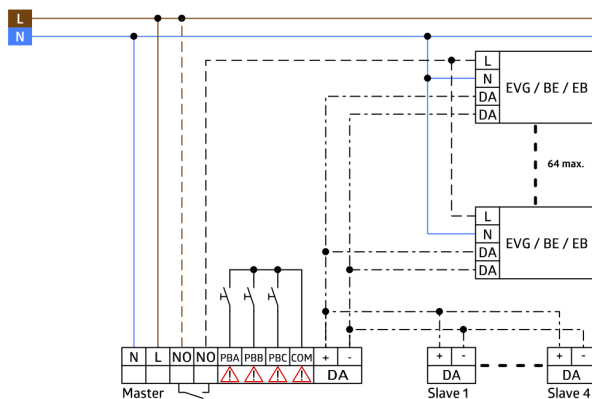

## Technické údaje

Napětí:	22 V DC přes sběrnici DALI
Rozměry:	<b>Ø 164 x 143 mm (92467) + 130 x 100 x 53 mm (92441)</b>
Detekční rozsah:	vodorovný 360° (stropní montáž)
Dosah:	max. Ø 24 m křížem max. Ø 8 m přímo max. Ø 6.4 m sedící
Sledovaná oblast (pohyb křížem):	450 m <sup>2</sup> / 2.5 m montážní výška
Montážní výška min./max./doporučená:	2 m / 10 m / 2.5 m
Stupeň krytí:	IP54 / třída II
Odolnost vůči rázu:	<b>IK09 (92467)</b>
Okolní teplota:	-25 °C až +50 °C
Bydlení:	<b>obal UV a nárazuvzdorný polykarbonát + lakovaný ocelový koš (92467)</b>
Barva materiál:	bílá mat, podobný RAL9010
až 4 přístroje Slave v kombinaci s jednou PD4-M-DAA4G	

## Informace o produktu

Set : PD4-S-DAA4G-SM + drátěný koš BSK (Ø 164 x 143 mm) bílá + nástěnný držák PD4-SM bílá

Přístroj Slave zvláště pro DALI kompaktní systém PD4-M-DAA4G

Pro rozšíření detekčního rozsahu přístroje master PD4-M-DAA4G / PD4-M-HCL

Spínací impuls k Detektor Master při rozpoznání pohybu nezávisle na jasu okolí

Automatický testovací režim přes přístroj master.

Plug & Play - nevyžaduje se žádná parametrizace.

Jednoduchá montáž.

Verze montáže na falešný strop nebo povrch dostupná.

### **PD4-S-DAA4G-SM**

Č. zboží: 92759

Napětí: 22 V DC přes sběrnici DALI  
Rozměry: Ø 103 x 76 mm  
Detekční rozsah: vodorovný 360°  
(stropní montáž)