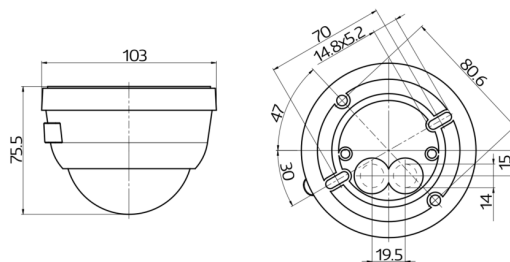

Technické údaje

Napětí:	22 V DC přes sběrnici DALI
Rozměry:	Ø 103 x 76 mm
Detekční rozsah:	vodorovný 360° (stropní montáž) max. Ø 24 m křížem max. Ø 8 m přímo max. Ø 6.4 m sedící
Dosah:	
Sledovaná oblast (pohyb křížem):	450 m ² / 2.5 m montážní výška
Montážní výška min./max./doporučená:	2 m / 10 m / 2.5 m
Stupeň krytí:	IP54 / třída II
Odolnost vůči rázu:	IK04
Okolní teplota:	-25 °C až +50 °C
Bydlení:	obal UV a nárazuvzdorný polykarbonát
Barva materiál:	bílá mat, podobný RAL9010

příklady použití:

konferenční místnosti, třídy/seminární místnosti

Příslušenství

drátěný koš BSK (Ø 200 x 90 mm)

Č. zboží: 92199

Rozměry: Ø 200 x 90 mm
Odolnost vůči rázu: IK09
Bydlení: lakovaný ocelový koš

drátěný koš BSK (Ø 164 x 143 mm)

Č. zboží: 92467

Rozměry: Ø 164 x 143 mm
Odolnost vůči rázu: IK09
Bydlení: lakovaný ocelový koš

nástěnný držák PD4-SM

Č. zboží: 92441

Rozměry: 130 x 100 x 53 mm
Bydlení: obal UV a nárazuvzdorný polykarbonát
Barva materiál: bílá