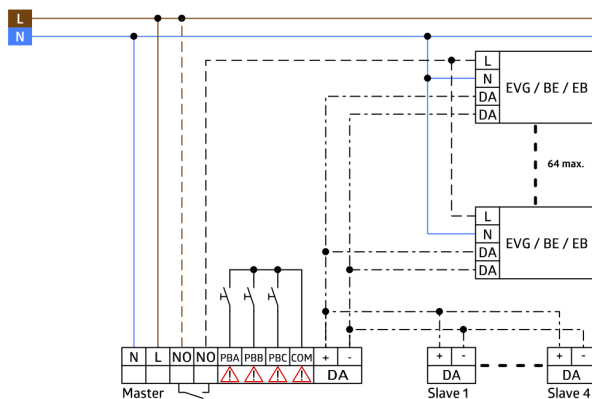

Technické údaje

Napětí:	22 V DC přes sběrnici DALI
Rozměry:	Ø 103 x 76 mm
Detekční rozsah:	vodorovný 360° (stropní montáž) max. Ø 24 m křížem max. Ø 8 m přímo max. Ø 6.4 m sedící
Dosah:	
Sledovaná oblast (pohyb křížem):	450 m ² / 2.5 m montážní výška
Montážní výška min./max./doporučená:	2 m / 10 m / 2.5 m
Stupeň krytí:	IP54 / třída II
Odolnost vůči rázu:	IK04
Okolní teplota:	-25 °C až +50 °C
Bydlení:	obal UV a nárazuvzdorný polykarbonát
Barva materiál:	bílá mat, podobný RAL9010

až 4 přístroje Slave v kombinaci s jednou PD4-M-DAA4G

Informace o produktu

Přístroj Slave zvláště pro DALI kompaktní systém PD4-M-DAA4G

Pro rozšíření detekčního rozsahu přístroje master PD4-M-DAA4G / PD4-M-HCL

Spínací impuls k Detektor Master při rozpoznání pohybu nezávisle na jasů okolí

Automatický testovací režim přes přístroj master.

Plug & Play - nevyžaduje se žádná parametrizace.

Jednoduchá montáž.

Verze montáže na falešný strop nebo povrch dostupná.

příklady použití:

konferenční místnosti, třídy/seminární místnosti

Příslušenství

drátěný koš BSK (Ø 200 x 90 mm)

Č. zboží: 92199

Rozměry: Ø 200 x 90 mm
Odolnost vůči rázu: IK09
Bydlení: lakovaný ocelový koš