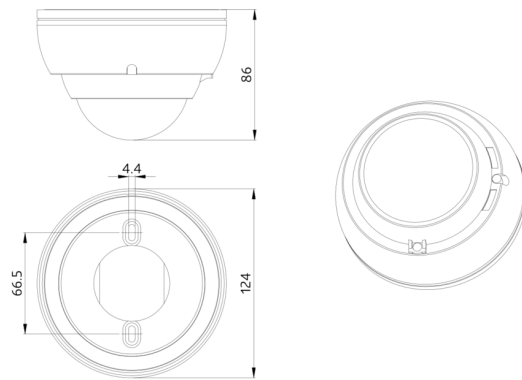

## PD4-M-HCL2-SM DALI-2 Set 93485-92467

- Napětí: 230 V AC  $\pm$ 10% 50 Hz
- Rozměry: **Ø 164 x 143 mm (92467)**
- Spotřeba elektrické energie: ca. 2 W

### Objednací údaje

Označení	Barva	Č. zboží
PD4-M-HCL2-SM DALI-2	bílá	93485
drátěný koš BSK (Ø 164 x 143 mm)	bílá	92467

## Technické údaje

Napětí:	230 V AC $\pm 10\%$ 50 Hz
Rozměry:	<b>Ø 164 x 143 mm (92467)</b>
Spotřeba elektrické energie:	ca. 2 W
Detekční rozsah:	vodorovný 360° (stropní montáž) max. Ø 24 m křížem
Dosah:	max. Ø 8 m přímo max. Ø 6.4 m sedící
Sledovaná oblast (pohyb křížem):	450 m <sup>2</sup> / 2.5 m montážní výška
Montážní výška min./max./doporučená:	2 m / 10 m / 2.5 m
Stupeň krytí:	IP20 / třída II
Odolnost vůči rázu:	<b>IK09 (92467)</b>
Okolní teplota:	-25 °C až +50 °C
Bydlení:	<b>obal UV a nárazuvzdorný polykarbonát + lakovaný ocelový koš (92467)</b>
Barva materiál:	bílá, podobný RAL9010

## Informace o produktu

Set : PD4-M-HCL2-SM DALI-2 + drátěný koš BSK (Ø 164 x 143 mm) bílá