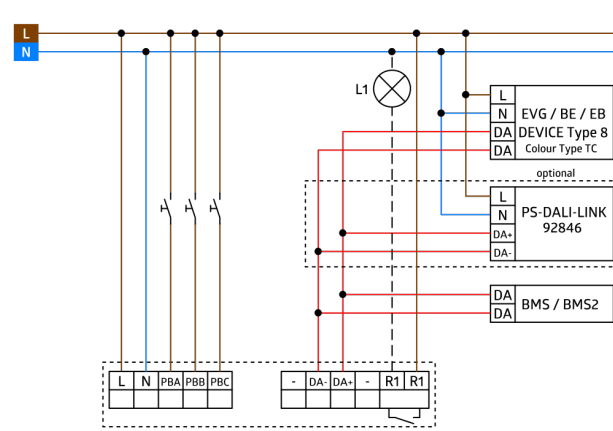

## Technické údaje

Napětí:	230 V AC $\pm 10\%$ 50 Hz
Rozměry:	<b>Ø 164 x 143 mm (92467)</b>
Spotřeba elektrické energie:	ca. 2 W
Detekční rozsah:	vodorovný 360° (stropní montáž) max. Ø 24 m křížem
Dosah:	max. Ø 8 m přímo max. Ø 6.4 m sedící
Sledovaná oblast (pohyb křížem):	450 m <sup>2</sup> / 2.5 m montážní výška
Montážní výška min./max./doporučená:	2 m / 10 m / 2.5 m
Stupeň krytí:	IP20 / třída II
Odolnost vůči rázu:	<b>IK09 (92467)</b>
Okolní teplota:	-25 °C až +50 °C
Bydlení:	<b>obal UV a nárazuvzdorný polykarbonát + lakovaný ocelový koš (92467)</b>
Barva materiál:	bílá, podobný RAL9010

### DALI ovládání

Výstup DALI:	100 mA (garantováno), 120 mA (max.)
Podporované předřadníky:	DT5, DT6, DT7, DT8-Tc (HCL jedině možný s DT8-Tc, 2700 - 6500 K)
Podporované ovládací zařízení:	B.E.G. BMS (detekce pohybu)
Čas doběhu:	1 min - 150 min
Orientační světlo:	5 - 100 % / OFF / 1 min - 255 min / ∞
Nastavená hodnota jasu:	10 - 2500 lux
<b>relé (bezpotenciálové NO)</b>	
Spínací kapacita:	2300 W, $\cos \varphi = 1$ 1150 VA, $\cos \varphi =$ 0.5 800 W LED max. náběhový proud $I_p$ (20 ms) = 165 A, $I_p$ (200 $\mu$ s) = 800 A
Typ kontaktu:	1x $\mu$ kontakt, bez kontaktu
Čas doběhu:	5 s - 120 min (HVAC)

## Informace o produktu

Set : PD4-M-HCL2-SM DALI-2 + drátěný koš BSK (Ø 164 x 143 mm) bílá