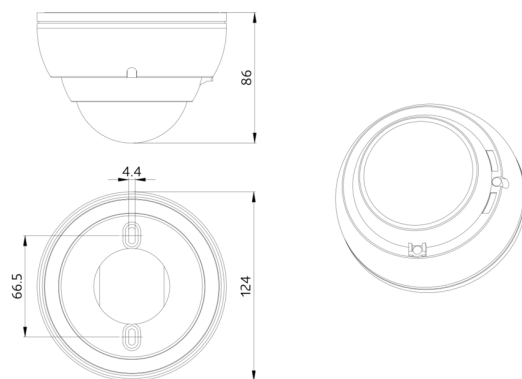

### Objednací údaje

Označení	Barva	Č. zboží
PD4-M-HCL2-SM DALI-2	bílá	93485
drátěný koš BSK (Ø 200 x 90 mm)	bílá	92199

## Technické údaje

Napětí:	230 V AC $\pm$ 10% 50 Hz
Rozměry:	<b>Ø 200 x 90 mm (92199)</b>
Spotřeba elektrické energie:	ca. 2 W
Detekční rozsah:	vodorovný 360° (stropní montáž) max. Ø 24 m křížem
Dosah:	max. Ø 8 m přímo max. Ø 6.4 m sedící
Sledovaná oblast (pohyb křížem):	450 m <sup>2</sup> / 2.5 m montážní výška
Montážní výška min./max./doporučená:	2 m / 10 m / 2.5 m
Stupeň krytí:	IP20 / třída II
Odolnost vůči rázu:	<b>IK09 (92199)</b>
Okolní teplota:	-25 °C až +50 °C
Bydlení:	<b>obal UV a nárazuvzdorný polykarbonát + lakovaný ocelový koš (92199)</b>
Barva materiál:	bílá, podobný RAL9010

## Informace o produktu

Set : PD4-M-HCL2-SM DALI-2 + drátěný koš BSK (Ø  
200 x 90 mm) bílá

### **drátěný koš BSK (Ø 200 x 90 mm)**

Č. zboží: 92199

Rozměry:  $\varnothing$  200 x 90 mm

Odolnost vůči rázu: IK09

Bydlení: lakovaný ocelový koš