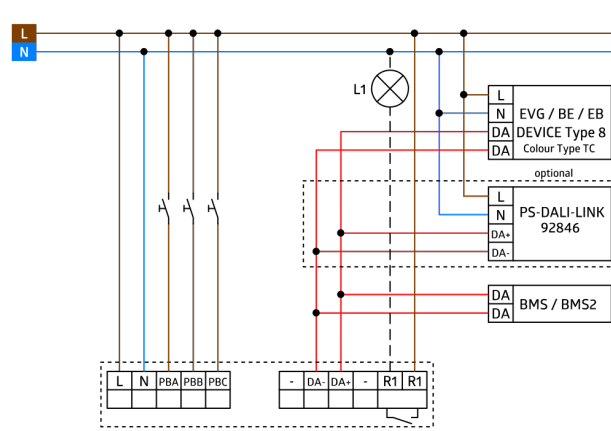

## PD4-M-HCL2-SM DALI-2 Set 93485-92199

Pohybový senzor DALI-2 HCL PIR s integrovaným aplikačním řadičem DALI, snímáním v úhlu 360° a dosahem až Ø24 m (450 m<sup>2</sup>), Multimaster, s spínacím relé

## Technické údaje

Napětí:	230 V AC $\pm$ 10% 50 Hz
Rozměry:	<b>Ø 200 x 90 mm (92199)</b>
Spotřeba elektrické energie:	ca. 2 W
Detekční rozsah:	vodorovný 360° (stropní montáž) max. Ø 24 m křížem
Dosah:	max. Ø 8 m přímo max. Ø 6.4 m sedící
Sledovaná oblast (pohyb křížem):	450 m <sup>2</sup> / 2.5 m montážní výška
Montážní výška min./max./doporučená:	2 m / 10 m / 2.5 m
Stupeň krytí:	IP20 / třída II
Odolnost vůči rázu:	<b>IK09 (92199)</b>
Okolní teplota:	-25 °C až +50 °C
Bydlení:	<b>obal UV a nárazuvzdorný polykarbonát + lakovaný ocelový koš (92199)</b>
Barva materiál:	bílá, podobný RAL9010

### DALI ovládání

Výstup DALI:	100 mA (garantováno), 120 mA (max.)
Podporované předřadníky:	DT5, DT6, DT7, DT8-Tc (HCL jedině možný s DT8-Tc, 2700 - 6500 K)
Podporované ovládací zařízení:	B.E.G. BMS (detekce pohybu)
Čas doběhu:	1 min - 150 min
Orientační světlo:	5 - 100 % / OFF / 1 min - 255 min / $\infty$
Nastavená hodnota jasu:	10 - 2500 lux
<b>relé (bezpotenciálové NO)</b>	
Spínací kapacita:	2300 W, $\cos \varphi = 1$ 1150 VA, $\cos \varphi =$ 0.5 800 W LED max. náběhový proud $I_p$ (20 ms) = 165 A, $I_p$ (200 $\mu$ s) = 800 A
Typ kontaktu:	1x $\mu$ kontakt, bez kontaktu
Čas doběhu:	5 s - 120 min (HVAC)

## Informace o produktu

Set : PD4-M-HCL2-SM DALI-2 + drátěný koš BSK (Ø  
200 x 90 mm) bílá