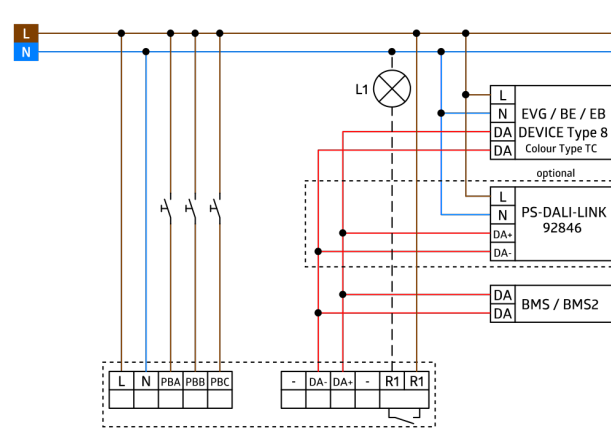

## PD4-M-HCL2-FC DALI-2 Set 93484-92467

Pohybový senzor DALI-2 HCL PIR s integrovaným aplikačním řadičem DALI, snímáním v úhlu 360° a dosahem až Ø24 m (450 m<sup>2</sup>), Multimaster, s spínacím relé

## Technické údaje

Napětí:	230 V AC $\pm 10\%$ 50 Hz
Rozměry:	<b>Ø 164 x 143 mm (92467)</b>
Spotřeba elektrické energie:	ca. 2 W
Detekční rozsah:	vodorovný 360° (stropní montáž) max. Ø 24 m křížem
Dosah:	max. Ø 8 m přímo max. Ø 6.4 m sedící
Sledovaná oblast (pohyb křížem):	450 m <sup>2</sup> / 2.5 m montážní výška
Montážní výška min./max./doporučená:	2 m / 10 m / 2.5 m
Stupeň krytí:	IP20 / třída II
Odolnost vůči rázu:	<b>IK09 (92467)</b>
Okolní teplota:	-25 °C až +50 °C
Bydlení:	<b>obal UV a nárazuvzdorný polykarbonát + lakovaný ocelový koš (92467)</b>
Barva materiál:	bílá, podobný RAL9010

### DALI ovládání

Výstup DALI:	100 mA (garantováno), 120 mA (max.)
Podporované předřadníky:	DT5, DT6, DT7, DT8-Tc (HCL jedině možný s DT8-Tc, 2700 - 6500 K)
Podporované ovládací zařízení:	B.E.G. BMS (detekce pohybu)
Čas doběhu:	1 min - 150 min
Orientační světlo:	5 - 100 % / OFF / 1 min - 255 min / ∞
Nastavená hodnota jasu:	10 - 2500 lux
<b>relé (bezpotenciálové NO)</b>	
Spínací kapacita:	2300 W, $\cos \varphi = 1$ 1150 VA, $\cos \varphi =$ 0.5 800 W LED max. náběhový proud $I_p$ (20 ms) = 165 A, $I_p$ (200 $\mu$ s) = 800 A
Typ kontaktu:	1x $\mu$ kontakt, bez kontaktu
Čas doběhu:	5 s - 120 min (HVAC)

## Informace o produktu

Set : PD4-M-HCL2-FC DALI-2 + drátěný koš BSK (Ø  
164 x 143 mm) bílá