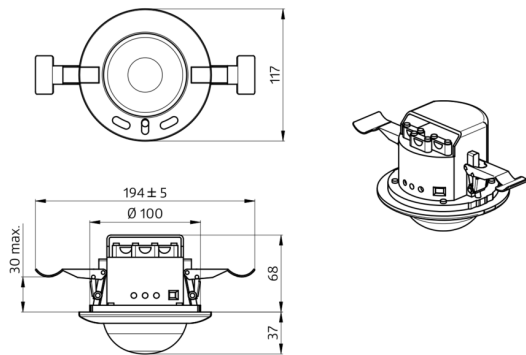

### Objednací údaje

Označení	Barva	Č. zboží
PD4-M-HCL2-FC DALI-2	bílá	93484
drátěný koš BSK (Ø 164 x 143 mm)	bílá	92467

## Technické údaje

Napětí:	230 V AC $\pm 10\%$ 50 Hz
Rozměry:	<b>Ø 164 x 143 mm (92467)</b>
Spotřeba elektrické energie:	ca. 2 W
Detekční rozsah:	vodorovný 360° (stropní montáž) max. Ø 24 m křížem
Dosah:	max. Ø 8 m přímo max. Ø 6.4 m sedící
Sledovaná oblast (pohyb křížem):	450 m <sup>2</sup> / 2.5 m montážní výška
Montážní výška min./max./doporučená:	2 m / 10 m / 2.5 m
Stupeň krytí:	IP20 / třída II
Odolnost vůči rázu:	<b>IK09 (92467)</b>
Okolní teplota:	-25 °C až +50 °C
Bydlení:	<b>obal UV a nárazuvzdorný polykarbonát + lakovaný ocelový koš (92467)</b>
Barva materiál:	bílá, podobný RAL9010

## Informace o produktu

Set : PD4-M-HCL2-FC DALI-2 + drátěný koš BSK (Ø  
164 x 143 mm) bílá

## Položky sady

Pro získání sady podle technické specifikace objednejte uvedené položky.

**PD4-M-HCL2-FC DALI-2**  
Č. zboží: 93484

Napětí: 230 V AC  $\pm$ 10% 50 Hz  
Rozměry:  $\varnothing$  117 x 100 mm  
Spotřeba elektrické energie: ca. 2 W