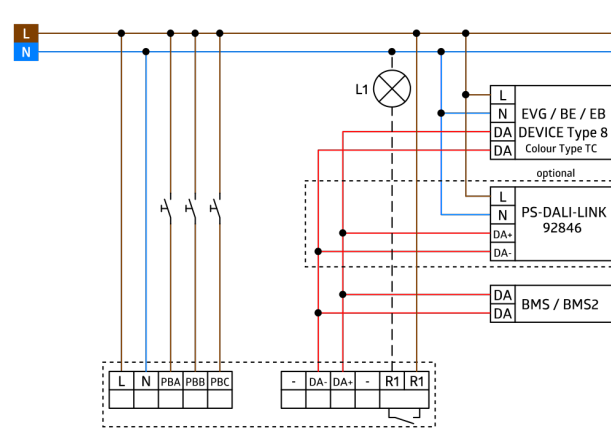

## Technické údaje

Napětí:	230 V AC $\pm$ 10% 50 Hz
Rozměry:	<b>Ø 200 x 90 mm (92199)</b>
Spotřeba elektrické energie:	ca. 2 W
Detekční rozsah:	vodorovný 360° (stropní montáž) max. Ø 24 m křížem
Dosah:	max. Ø 8 m přímo max. Ø 6.4 m sedící
Sledovaná oblast (pohyb křížem):	450 m <sup>2</sup> / 2.5 m montážní výška
Montážní výška min./max./doporučená:	2 m / 10 m / 2.5 m
Stupeň krytí:	IP20 / třída II
Odolnost vůči rázu:	<b>IK09 (92199)</b>
Okolní teplota:	-25 °C až +50 °C
Bydlení:	<b>obal UV a nárazuvzdorný polykarbonát + lakovaný ocelový koš (92199)</b>
Barva materiál:	bílá, podobný RAL9010

### DALI ovládání

Výstup DALI:	100 mA (garantováno), 120 mA (max.)
Podporované předřadníky:	DT5, DT6, DT7, DT8-Tc (HCL jedině možný s DT8-Tc, 2700 - 6500 K)
Podporované ovládací zařízení:	B.E.G. BMS (detekce pohybu)
Čas doběhu:	1 min - 150 min
Orientační světlo:	5 - 100 % / OFF / 1 min - 255 min / $\infty$
Nastavená hodnota jasu:	10 - 2500 lux
<b>relé (bezpotenciálové NO)</b>	
Spínací kapacita:	2300 W, $\cos \varphi = 1$ 1150 VA, $\cos \varphi =$ 0.5 800 W LED max. náběhový proud $I_p$ (20 ms) = 165 A, $I_p$ (200 $\mu$ s) = 800 A
Typ kontaktu:	1x $\mu$ kontakt, bez kontaktu
Čas doběhu:	5 s - 120 min (HVAC)

## Informace o produktu

Set : PD4-M-HCL2-FC DALI-2 + drátěný koš BSK (Ø  
200 x 90 mm) bílá

## Položky sady

Pro získání sady podle technické specifikace objednejte uvedené položky.

**PD4-M-HCL2-FC DALI-2**  
Č. zboží: 93484

Napětí: 230 V AC  $\pm$ 10% 50 Hz  
Rozměry:  $\varnothing$  117 x 100 mm  
Spotřeba elektrické energie: ca. 2 W