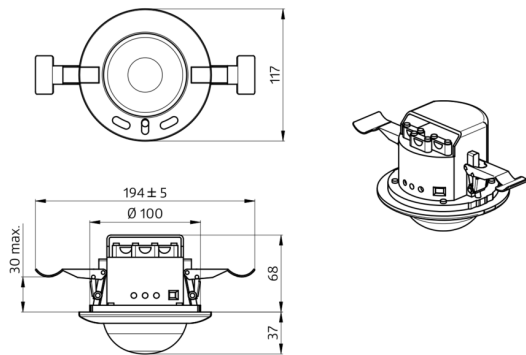

### Objednací údaje

Označení	Barva	Č. zboží
PD4-M-HCL2-FC DALI-2	bílá	93484
drátěný koš BSK ( $\varnothing$ 200 x 90 mm)	bílá	92199

## Technické údaje

Napětí:	230 V AC $\pm$ 10% 50 Hz
Rozměry:	<b>Ø 200 x 90 mm (92199)</b>
Spotřeba elektrické energie:	ca. 2 W
Detekční rozsah:	vodorovný 360° (stropní montáž) max. Ø 24 m křížem
Dosah:	max. Ø 8 m přímo max. Ø 6.4 m sedící
Sledovaná oblast (pohyb křížem):	450 m <sup>2</sup> / 2.5 m montážní výška
Montážní výška min./max./doporučená:	2 m / 10 m / 2.5 m
Stupeň krytí:	IP20 / třída II
Odolnost vůči rázu:	<b>IK09 (92199)</b>
Okolní teplota:	-25 °C až +50 °C
Bydlení:	<b>obal UV a nárazuvzdorný polykarbonát + lakovaný ocelový koš (92199)</b>
Barva materiál:	bílá, podobný RAL9010

## Informace o produktu

Set : PD4-M-HCL2-FC DALI-2 + drátěný koš BSK (Ø  
200 x 90 mm) bílá

## Položky sady

Pro získání sady podle technické specifikace objednejte uvedené položky.

**PD4-M-HCL2-FC DALI-2**  
Č. zboží: 93484

Napětí: 230 V AC  $\pm$ 10% 50 Hz  
Rozměry:  $\varnothing$  117 x 100 mm  
Spotřeba elektrické energie: ca. 2 W