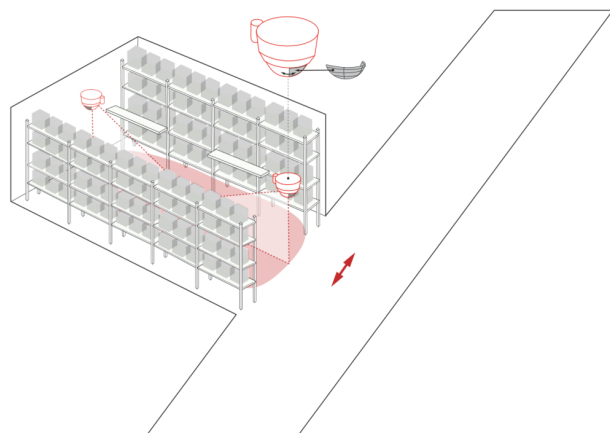

PIN

Funkce chodby - Deaktivuje možnost vypnout světlo tlačítkem

Počet účastníků DALI lze rychle a spolehlivě určit pomocí B.E.G. online plánovač linek DALI

Pro další informace

<https://www.beg-luxomat.com/cz/vysoke-montazni-vysky/>

Software je zpětně kompatibilní s první generací (kromě DSI, funkce dvojitého zámku a chodby)

Tovární nastavení 10minutová doba doběhu a nastavená hodnota jasu 500 luxů

Značky pro nastavení detektoru.

Při využití detektorů ve vysokých skladech, je třeba dbát na to, že v příčných uličkách skladu musí být tyto detektory nainstalované tak, že mohou zachytit pouze pohyb v požadovaných uličkách. K tomu je využito přiložených stínících krytek nebo jiných technických opatření.

Montáž na povrch

příklady použití:

hala s vysokými regály, sportovní haly/ skladovací haly

Příslušenství

BLE-IR-adaptér
Č. zboží: 93067

Rozměry: 40 x 55 x 103 mm
Barva materiál: černá
Frekvence: 2.4 GHz ISM band, GFSK 0.2 dBm + 5.3 dBi = 5.5 dBm