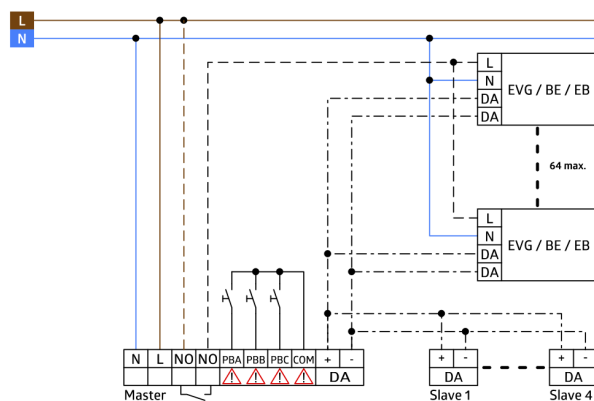

Rychlé uvedení do provozu a postupy údržby pomocí Smartphone/Tablet App (Android, iOS) - počítačová aplikace se nevyžaduje.

3 světelné zóny:

A pro hlavní osvětlení se stálou segmentovanou regulací světla pomocí 3 skupin DALI a offsetovým ovládáním  
B pro osvětlení pultu nebo tabule pomocí oddělené skupiny DALI  
C osvětlení pultu nebo tabule integrovaným relé.

Výkonné přepínací relé pro různé operační režimy, např. mezní funkce pro předřadníky DALI, HVAC, osvětlení tabule.

Manuální spínání nebo stmívání pomocí konvenčních tlačítek.

Oblast detekce lze rozšířit až na Slave přístroje typu PD4-S-DAA4G.

Kompletní rozsah funkcí je možné aktivovat s použitím IR adaptéru B.E.G. a kompatibilním chytrým telefonem nebo tabletem (Android, iOS).

Externí světelný senzor lze otočit o 45

Vyloučení ztrát v pohotovostním režimu světelného systému v souladu s EnEV DIN V 18599-4