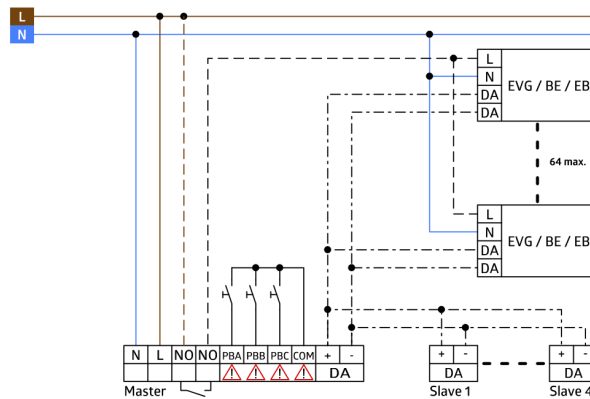

Rychlé uvedení do provozu a postupy údržby pomocí Smartphone/Tablet App (Android, iOS) - počítačová aplikace se nevyžaduje.

3 světelné zóny:

A pro hlavní osvětlení se stálou segmentovanou regulací světla pomocí 3 skupin DALI a offsetovým ovládáním
B pro osvětlení pultu nebo tabule pomocí oddělené skupiny DALI
C osvětlení pultu nebo tabule integrovaným relé.

Výkonné přepínací relé pro různé operační režimy, např. mezní funkce pro předřadníky DALI, HVAC, osvětlení tabule.

Manuální spínání nebo stmívání pomocí konvenčních tlačítek.

Oblast detekce lze rozšířit až na Slave přístroje typu PD4-S-DAA4G.

Kompletní rozsah funkcí je možné aktivovat s použitím IR adaptéru B.E.G. a kompatibilním chytrým telefonem nebo tabletem (Android, iOS).

Externí světelný senzor lze otočit o 45

Vyloučení ztrát v pohotovostním režimu světelného systému v souladu s EnEV DIN V 18599-4

Položky sady

Pro získání sady podle technické specifikace objednejte uvedené položky.

PD4-M-DAA4G-FC

Č. zboží: 92591

Napětí: 110 – 240 V AC 50 / 60 Hz

Rozměry: Ø 117 x 100 mm

Spotřeba elektrické energie: ca. 0.4 W