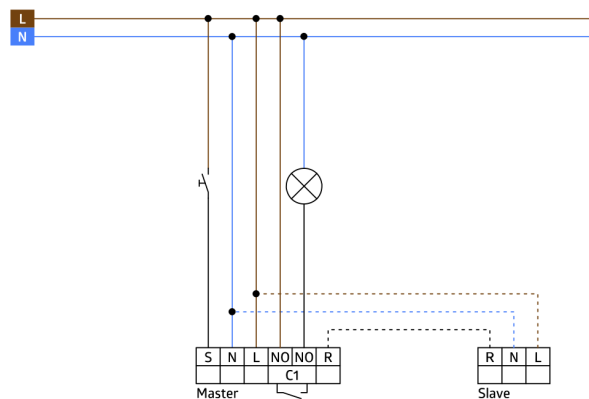

Oblasti použití

- chodby/chodby
- toalety
- místnosti vybavení

Technické údaje

Napětí:	110 – 240 V AC 50 / 60 Hz
Rozměry:	Ø 200 x 90 mm (92199)
Spotřeba elektrické energie:	ca. 0.4 W
Detekční rozsah:	vodorovný 360° (stropní montáž) max. Ø 24 m křížem
Dosah:	max. Ø 8 m přímo max. Ø 6.4 m sedící
Sledovaná oblast (pohyb křížem):	450 m ² / 2.5 m montážní výška
Montážní výška min./max./doporučená:	2 m / 10 m / 2.5 m
Stupeň krytí:	IP20 / třída II
Odolnost vůči rázu:	IK09 (92199)
Okolní teplota:	-25 °C až +50 °C
Bydlení:	obal UV a nárazuvzdorný polykarbonát + lakovaný ocelový koš (92199)
Barva materiál:	bílá mat, podobný RAL9010
kanál 1 (ovládání osvětlení - beznapěťový kontakt)	
Spínací kapacita:	2300 W, cos φ = 1 1150 VA, cos φ = 0.5 800 W LED max. náběhový proud I _p (20 ms) = 165 A max. náběhový proud I _p (200 μs) = 800 A
Typ kontaktu:	1x μ kontakt, bezpotenciálový bez kontaktu s náběhovým wolframovým kontaktem
Čas doběhu:	15 s – 30 min, impuls
Prahová hodnota sepnutí:	10 – 2000 lux
Měření smíšeného světla:	měření smíšeného světla

Informace o produktu

Set : PD4-M-1C-FM + drátěný koš BSK (Ø 200 x 90 mm) bílá

Detektor přítomnosti s velkým detekčním rozsahem

Bezpotenciálový kontakt

Provedení detektor Master

Oblast detekce lze rozšířit pomocí podřízených zařízení.

Možné manuální zapínání tlačítky

Další funkce jsou nastavitelné dálkovým ovládním

Tovární nastavení 10 min a 500 Lux

Položky sady

Pro získání sady podle technické specifikace objednejte uvedené položky.

PD4-M-1C-FM

Č. zboží: 92575

Napětí: 110 – 240 V AC 50 / 60 Hz

Rozměry: Ø 104 x 70 mm

Spotřeba elektrické energie: ca. 0.4 W

drátěný koš BSK (Ø 200 x 90 mm)

Č. zboží: 92199

Rozměry: Ø 200 x 90 mm

Odolnost vůči rázu: IK09