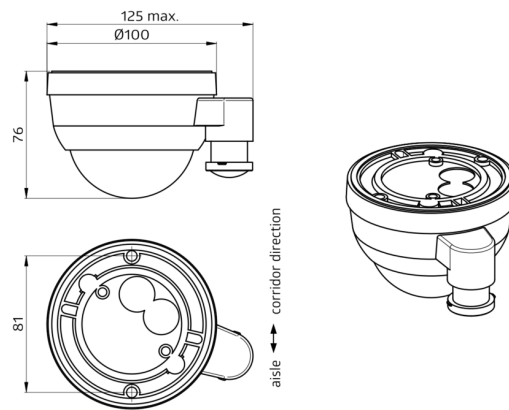

PD4-KNXs-GH-DX-SM Set 93518-92199

- Napětí: z KNX-BUS-sítě
- Rozměry: **Ø 200 x 90 mm (92199)**
- Elektřina: 12 mA

Objednací údaje

Označení	Barva	Č. zboží
PD4-KNXs-GH-DX-SM	bílá	93518
drátěný koš BSK (Ø 200 x 90 mm)	bílá	92199

Technické údaje

Napětí:	z KNX-BUS-sítě
Rozměry:	Ø 200 x 90 mm (92199)
Elektřina:	12 mA
Detekční rozsah:	vodorovný 360° oválný (stropní montáž)
Dosah:	30 m x 19 m
Sledovaná oblast (pohyb křížem):	440 m ² / 14 m montážní výška
Montážní výška min./max./doporučená:	5 m / 16 m / 14 m
Stupeň krytí:	IP54 / třída III
Odolnost vůči rázu:	IK09 (92199)
Rozsah měření teploty:	-5 °C až +45 °C
Okolní teplota:	-25 °C až +55 °C
Bydlení:	obal UV a nárazuvzdorný polykarbonát + lakovaný ocelový koš (92199)
Barva materiál:	bílá mat, podobný RAL9010
Počet světelných senzorů:	1
Počet PIR senzorů:	3
KNX TP 256:	Ano
KNX Secure:	Ano
Orientační světlo:	5 - 100 % / OFF / 1 min - 255 min
Noční osvětlení:	5 - 100 %
Nastavená hodnota jasu:	5 - 2000 lux

Informace o produktu

Set : PD4-KNXs-GH-DX-SM + drátěný koš BSK (Ø 200 x 90 mm) bílá

Položky sady

Pro získání sady podle technické specifikace objednejte uvedené položky.

PD4-KNXs-GH-DX-SM

Č. zboží: 93518

Napětí: z KNX-BUS-sítě
Rozměry: Ø 101 x 76 mm
Elektřina: 12 mA

drátěný koš BSK (Ø 200 x 90 mm)

Č. zboží: 92199

Rozměry: Ø 200 x 90 mm
Odolnost vůči rázu: IK09
Bydlení: lakovaný ocelový koš