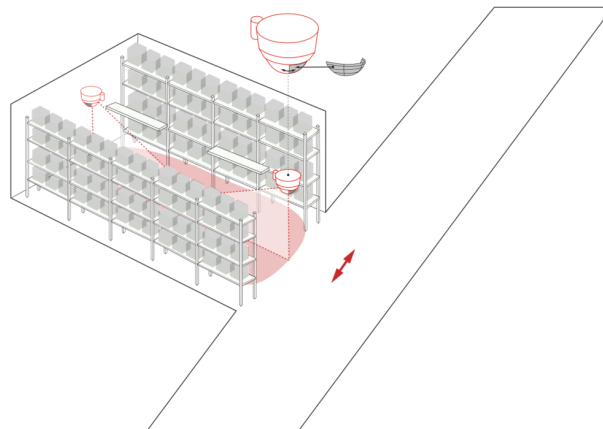

PD4-KNXs-GH-DX-SM Set 93518-92199

PIR snímač přítomnosti KNX (Deluxe) s 360° snímáním a detekčním polem až 30 x 19 m (440 m²) při montážní výšce 16 m, pro vysoké regálové sklady

Objednací údaje

Označení	Barva	Č. zboží
PD4-KNXs-GH-DX-SM	bílá	93518
drátěný koš BSK (Ø 200 x 90 mm)	bílá	92199

Technické údaje

Napětí:	z KNX-BUS-sítě
Rozměry:	Ø 200 x 90 mm (92199)
Elektřina:	12 mA
Detekční rozsah:	vodorovný 360° oválný (stropní montáž)
Dosah:	30 m x 19 m
Sledovaná oblast (pohyb křížem):	440 m ² / 14 m montážní výška
Montážní výška min./max./doporučená:	5 m / 16 m / 14 m
Stupeň krytí:	IP54 / třída III
Odolnost vůči rázu:	IK09 (92199)
Rozsah měření teploty:	-5 °C až +45 °C
Okolní teplota:	-25 °C až +55 °C
Bydlení:	obal UV a nárazuvzdorný polykarbonát + lakovaný ocelový koš (92199)
Barva materiál:	bílá mat, podobný RAL9010
Počet světelných senzorů:	1
Počet PIR senzorů:	3
KNX TP 256:	Ano
KNX Secure:	Ano
Orientační světlo:	5 - 100 % / OFF / 1 min - 255 min
Noční osvětlení:	5 - 100 %
Nastavená hodnota jasu:	5 - 2000 lux

Informace o produktu

Set : PD4-KNXs-GH-DX-SM + drátěný koš BSK (Ø 200 x 90 mm) bílá

Položky sady

Pro získání sady podle technické specifikace objednejte uvedené položky.

PD4-KNXs-GH-DX-SM

Č. zboží: 93518

Napětí: z KNX-BUS-sítě
Rozměry: Ø 101 x 76 mm
Elektřina: 12 mA

drátěný koš BSK (Ø 200 x 90 mm)

Č. zboží: 92199

Rozměry: Ø 200 x 90 mm
Odolnost vůči rázu: IK09
Bydlení: lakovaný ocelový koš