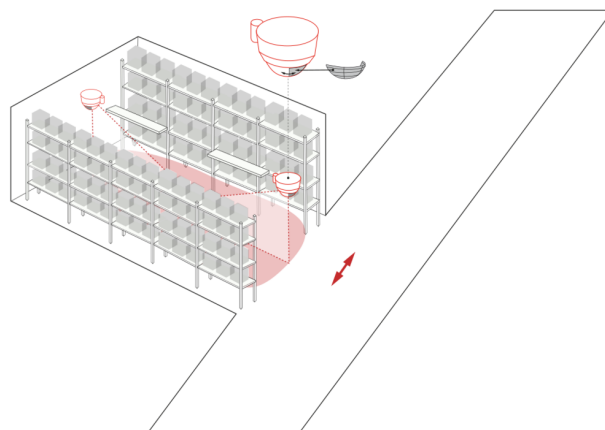

PD4-KNXs-GH-DX-SM Set 93518-92199

- Napětí: z KNX-BUS-sítě
- Rozměry: **Ø 200 x 90 mm (92199)**
- Elektřina: 12 mA

Objednací údaje

Označení	Barva	Č. zboží
PD4-KNXs-GH-DX-SM	bílá	93518
drátěný koš BSK (Ø 200 x 90 mm)	bílá	92199

Technické údaje

Napětí:	z KNX-BUS-sítě
Rozměry:	Ø 200 x 90 mm (92199)
Elektřina:	12 mA
Detekční rozsah:	vodorovný 360° oválný (stropní montáž)
Dosah:	30 m x 19 m
Sledovaná oblast (pohyb křížem):	440 m ² / 14 m montážní výška
Montážní výška min./max./doporučená:	5 m / 16 m / 14 m
Stupeň krytí:	IP54 / třída III
Odolnost vůči rázu:	IK09 (92199)
Rozsah měření teploty:	-5 °C až +45 °C
Okolní teplota:	-25 °C až +55 °C
Bydlení:	obal UV a nárazuvzdorný polykarbonát + lakovaný ocelový koš (92199)
Barva materiál:	bílá mat, podobný RAL9010
Počet světelných senzorů:	1
Počet PIR senzorů:	3
KNX TP 256:	Ano
KNX Secure:	Ano
Orientační světlo:	5 - 100 % / OFF / 1 min - 255 min
Noční osvětlení:	5 - 100 %
Nastavená hodnota jasu:	5 - 2000 lux

Informace o produktu

Set : PD4-KNXs-GH-DX-SM + drátěný koš BSK (Ø 200 x 90 mm) bílá

Položky sady

Pro získání sady podle technické specifikace objednejte uvedené položky.

PD4-KNXs-GH-DX-SM

Č. zboží: 93518

Napětí: z KNX-BUS-sítě
Rozměry: Ø 101 x 76 mm
Elektřina: 12 mA

drátěný koš BSK (Ø 200 x 90 mm)

Č. zboží: 92199

Rozměry: Ø 200 x 90 mm
Odolnost vůči rázu: IK09
Bydlení: lakovaný ocelový koš