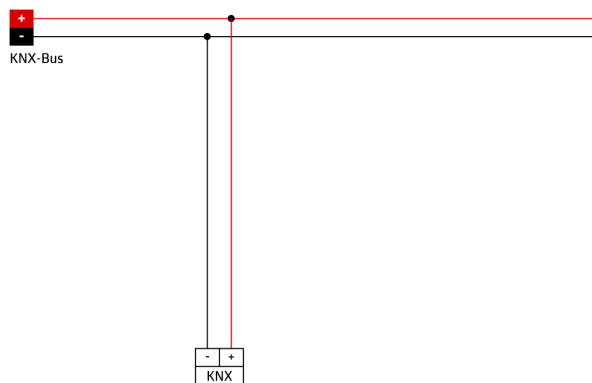

PD4-KNXs-GH-DX-SM Set 93518-92199

- Napětí: z KNX-BUS-sítě
- Rozměry: **Ø 200 x 90 mm (92199)**
- Elektřina: 12 mA

Objednací údaje

Označení	Barva	Č. zboží
PD4-KNXs-GH-DX-SM	bílá	93518
drátěný koš BSK (Ø 200 x 90 mm)	bílá	92199

Technické údaje

Napětí:	z KNX-BUS-sítě
Rozměry:	Ø 200 x 90 mm (92199)
Elektřina:	12 mA
Detekční rozsah:	vodorovný 360° oválný (stropní montáž)
Dosah:	30 m x 19 m
Sledovaná oblast (pohyb křížem):	440 m ² / 14 m montážní výška
Montážní výška min./max./doporučená:	5 m / 16 m / 14 m
Stupeň krytí:	IP54 / třída III
Odolnost vůči rázu:	IK09 (92199)
Rozsah měření teploty:	-5 °C až +45 °C
Okolní teplota:	-25 °C až +55 °C
Bydlení:	obal UV a nárazuvzdorný polykarbonát + lakovaný ocelový koš (92199)
Barva materiál:	bílá mat, podobný RAL9010
Počet světelných senzorů:	1
Počet PIR senzorů:	3
KNX TP 256:	Ano
KNX Secure:	Ano
Orientační světlo:	5 - 100 % / OFF / 1 min - 255 min
Noční osvětlení:	5 - 100 %
Nastavená hodnota jasu:	5 - 2000 lux

Informace o produktu

Set : PD4-KNXs-GH-DX-SM + drátěný koš BSK (Ø 200 x 90 mm) bílá

Položky sady

Pro získání sady podle technické specifikace objednejte uvedené položky.

PD4-KNXs-GH-DX-SM

Č. zboží: 93518

Napětí: z KNX-BUS-sítě
Rozměry: Ø 101 x 76 mm
Elektřina: 12 mA

drátěný koš BSK (Ø 200 x 90 mm)

Č. zboží: 92199

Rozměry: Ø 200 x 90 mm
Odolnost vůči rázu: IK09
Bydlení: lakovaný ocelový koš