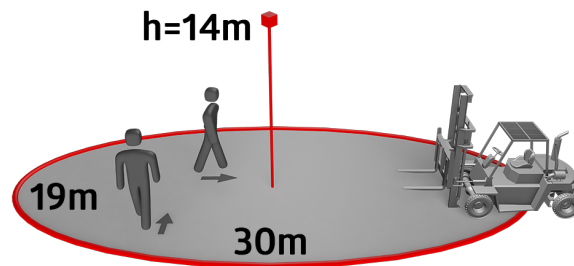

PD4-KNXs-GH-DX-SM Set 93518-92199

PIR snímač přítomnosti KNX (Deluxe) s 360° snímáním a detekčním polem až 30 x 19 m (440 m²) při montážní výšce 16 m, pro vysoké regálové sklady

Objednací údaje

Označení	Barva	Č. zboží
PD4-KNXs-GH-DX-SM	bílá	93518
drátěný koš BSK (Ø 200 x 90 mm)	bílá	92199

Technické údaje

Napětí:	z KNX-BUS-sítě
Rozměry:	Ø 200 x 90 mm (92199)
Elektřina:	12 mA
Detekční rozsah:	vodorovný 360° oválný (stropní montáž)
Dosah:	30 m x 19 m
Sledovaná oblast (pohyb křížem):	440 m ² / 14 m montážní výška
Montážní výška min./max./doporučená:	5 m / 16 m / 14 m
Stupeň krytí:	IP54 / třída III
Odolnost vůči rázu:	IK09 (92199)
Rozsah měření teploty:	-5 °C až +45 °C
Okolní teplota:	-25 °C až +55 °C
Bydlení:	obal UV a nárazuvzdorný polykarbonát + lakovaný ocelový koš (92199)
Barva materiál:	bílá mat, podobný RAL9010
Počet světelných senzorů:	1
Počet PIR senzorů:	3
KNX TP 256:	Ano
KNX Secure:	Ano
Orientační světlo:	5 - 100 % / OFF / 1 min - 255 min
Noční osvětlení:	5 - 100 %
Nastavená hodnota jasu:	5 - 2000 lux

Informace o produktu

Set : PD4-KNXs-GH-DX-SM + drátěný koš BSK (Ø 200 x 90 mm) bílá

Položky sady

Pro získání sady podle technické specifikace objednejte uvedené položky.

PD4-KNXs-GH-DX-SM

Č. zboží: 93518

Napětí: z KNX-BUS-sítě
Rozměry: Ø 101 x 76 mm
Elektřina: 12 mA

drátěný koš BSK (Ø 200 x 90 mm)

Č. zboží: 92199

Rozměry: Ø 200 x 90 mm
Odolnost vůči rázu: IK09
Bydlení: lakovaný ocelový koš