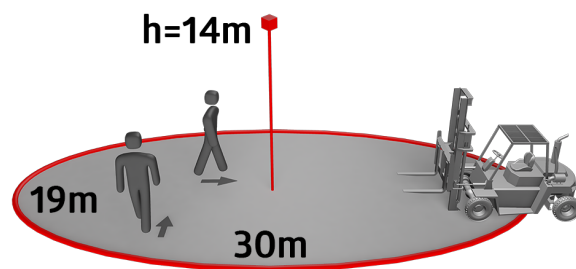

PD4-KNXs-GH-DX-SM Set 93518-92199

- Napětí: z KNX-BUS-sítě
- Rozměry: **Ø 200 x 90 mm (92199)**
- Elektřina: 12 mA

Objednací údaje

Označení	Barva	Č. zboží
PD4-KNXs-GH-DX-SM	bílá	93518
drátěný koš BSK (Ø 200 x 90 mm)	bílá	92199

Technické údaje

Napětí:	z KNX-BUS-sítě
Rozměry:	Ø 200 x 90 mm (92199)
Elektřina:	12 mA
Detekční rozsah:	vodorovný 360° oválný (stropní montáž)
Dosah:	30 m x 19 m
Sledovaná oblast (pohyb křížem):	440 m ² / 14 m montážní výška
Montážní výška min./max./doporučená:	5 m / 16 m / 14 m
Stupeň krytí:	IP54 / třída III
Odolnost vůči rázu:	IK09 (92199)
Rozsah měření teploty:	-5 °C až +45 °C
Okolní teplota:	-25 °C až +55 °C
Bydlení:	obal UV a nárazuvzdorný polykarbonát + lakovaný ocelový koš (92199)
Barva materiál:	bílá mat, podobný RAL9010
Počet světelných senzorů:	1
Počet PIR senzorů:	3
KNX TP 256:	Ano
KNX Secure:	Ano
Orientační světlo:	5 - 100 % / OFF / 1 min - 255 min
Noční osvětlení:	5 - 100 %
Nastavená hodnota jasu:	5 - 2000 lux

Informace o produktu

Set : PD4-KNXs-GH-DX-SM + drátěný koš BSK (Ø 200 x 90 mm) bílá

Položky sady

Pro získání sady podle technické specifikace objednejte uvedené položky.

PD4-KNXs-GH-DX-SM

Č. zboží: 93518

Napětí: z KNX-BUS-sítě
Rozměry: Ø 101 x 76 mm
Elektřina: 12 mA

drátěný koš BSK (Ø 200 x 90 mm)

Č. zboží: 92199

Rozměry: Ø 200 x 90 mm
Odolnost vůči rázu: IK09
Bydlení: lakovaný ocelový koš