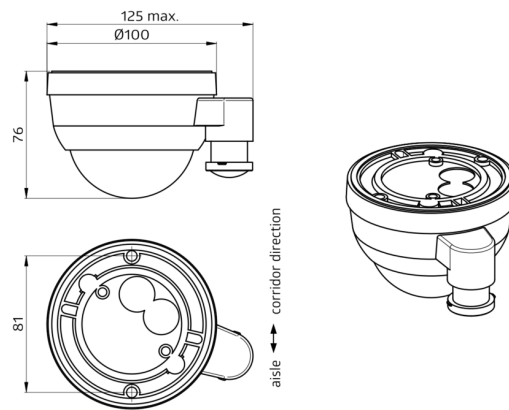

PD4-KNXs-GH-DX-SM Set 93518-92199

PIR snímač přítomnosti KNX (Deluxe) s 360° snímáním a detekčním polem až 30 x 19 m (440 m²) při montážní výšce 16 m, pro vysoké regálové sklady

Objednací údaje

Označení	Barva	Č. zboží
PD4-KNXs-GH-DX-SM	bílá	93518
drátěný koš BSK (Ø 200 x 90 mm)	bílá	92199

Technické údaje

Napětí:	z KNX-BUS-sítě
Rozměry:	Ø 200 x 90 mm (92199)
Elektřina:	12 mA
Detekční rozsah:	vodorovný 360° oválný (stropní montáž)
Dosah:	30 m x 19 m
Sledovaná oblast (pohyb křížem):	440 m ² / 14 m montážní výška
Montážní výška min./max./doporučená:	5 m / 16 m / 14 m
Stupeň krytí:	IP54 / třída III
Odolnost vůči rázu:	IK09 (92199)
Rozsah měření teploty:	-5 °C až +45 °C
Okolní teplota:	-25 °C až +55 °C
Bydlení:	obal UV a nárazuvzdorný polykarbonát + lakovaný ocelový koš (92199)
Barva materiál:	bílá mat, podobný RAL9010
Počet světelných senzorů:	1
Počet PIR senzorů:	3
KNX TP 256:	Ano
KNX Secure:	Ano
Orientační světlo:	5 - 100 % / OFF / 1 min - 255 min
Noční osvětlení:	5 - 100 %
Nastavená hodnota jasu:	5 - 2000 lux

Informace o produktu

Set : PD4-KNXs-GH-DX-SM + drátěný koš BSK (Ø 200 x 90 mm) bílá

Položky sady

Pro získání sady podle technické specifikace objednejte uvedené položky.

PD4-KNXs-GH-DX-SM

Č. zboží: 93518

Napětí: z KNX-BUS-sítě
Rozměry: Ø 101 x 76 mm
Elektřina: 12 mA

drátěný koš BSK (Ø 200 x 90 mm)

Č. zboží: 92199

Rozměry: Ø 200 x 90 mm
Odolnost vůči rázu: IK09
Bydlení: lakovaný ocelový koš