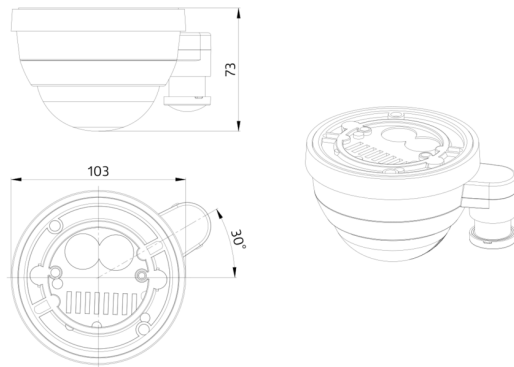

příklady použití:

hala s vysokými regály

Accessories

IR-PD-DALI-Mini

Art.No: 92112

Rozměry: 57 x 35 x 7 mm

Barva materiálu: -

Accu: lithium 3.0 V
0 mAh