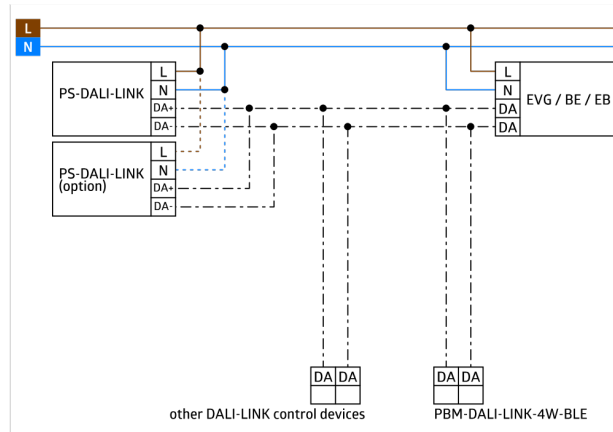

Jasná indikace LED diody pro uvedení do provozu.

Designovaný jako zařízení multimaster.

Logické přepínání nebo řídicí výstup.

Řízené světlo, Soft-Start PLUS, orientační světlo PLUS.

Tovární program pro jednoduchou kontrolu instalace.

Při využití detektorů ve vysokých skladech, je třeba dbát na to, že v příčných uličkách skladu musí být tyto detektory nainstalované tak, že mohou zachytit pouze pohyb v požadovaných uličkách. K tomu je využito přiložených stínících krytek nebo jiných technických opatření.

Pro další informace

<https://www.beg-luxomat.com/cz/vysoke-montazni-vysky/>

Tento článek je součástí systému řízení osvětlení od společnosti B.E.G., který podporuje použití řídicích zařízení DALI (svítidel, relé) od jiných výrobců

Použití aplikačních řadičů DALI od jiných výrobců není podporováno

Použití vstupních zařízení DALI (čidel, tlačítek) od jiných výrobců není podporováno

Jsou vyžadovány další systémové komponenty (hardware) od společnosti B.E.G.