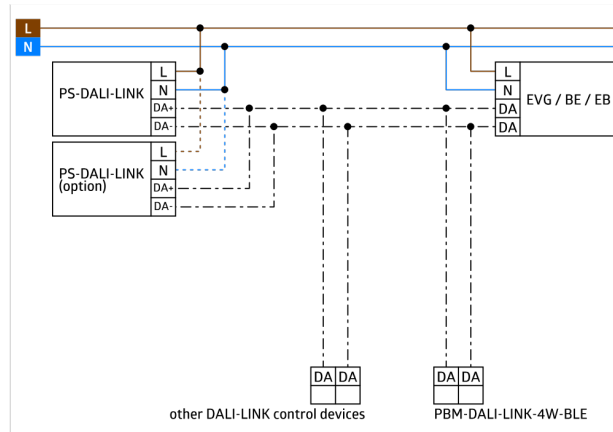

Jasná indikace LED diody pro uvedení do provozu.

Designovaný jako zařízení multimaster.

Logické přepínání nebo řídicí výstup.

Řízené světlo, Soft-Start PLUS, orientační světlo PLUS.

Tovární program pro jednoduchou kontrolu instalace.

Při využití detektorů ve vysokých skladech, je třeba dbát na to, že v příčných uličkách skladu musí být tyto detektory nainstalované tak, že mohou zachytit pouze pohyb v požadovaných uličkách. K tomu je využito přiložených stínících krytek nebo jiných technických opatření.

Tento článek je součástí systému řízení osvětlení od společnosti B.E.G., který podporuje použití řídicích zařízení DALI (svítidel, relé) od jiných výrobců

Použití aplikačních řadičů DALI od jiných výrobců není podporováno

Použití vstupních zařízení DALI (čidel, tlačítek) od jiných výrobců není podporováno

Jsou vyžadovány další systémové komponenty (hardware) od společnosti B.E.G.

Je vyžadován další bezplatný software od společnosti B.E.G.