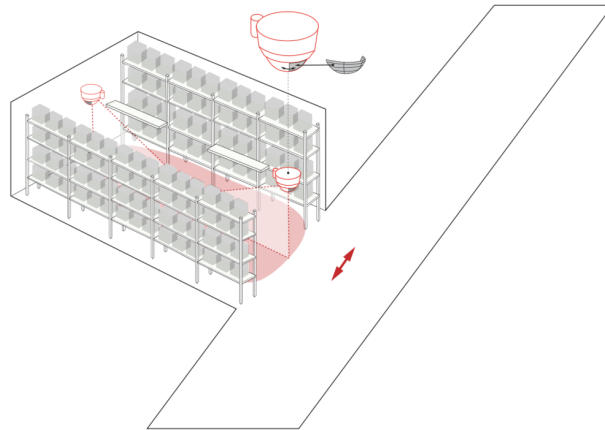

Product information

Přítomnostní detektor Casambi pro povrchovou montáž ve vysokých montážních výškách.

Integrované napájení DALI

Rozhraní DALI-2 pro ovládání digitálně stmívatelných elektronických předřadníků metodou broadcast

Individuální adaptace citlivosti detekce pro každý PIR senzor.

Rozsah může být omezen krycími lamelami

Značky pro nastavení detektoru.

Při využití detektorů ve vysokých skladech, je třeba dbát na to, že v příčných uličkách skladu musí být tyto detektory nainstalované tak, že mohou zachytit pouze pohyb v požadovaných uličkách. K tomu je využito přiložených stínících krytek nebo jiných technických opatření.

Možné manuální zapínání a stmívání tlačítkem

Pohodlné naprogramování s aplikací Casambi do chytrého telefonu

příklady použití:

hala s vysokými regály, sportovní haly/ skladovací haly

CASAMBI

Accessories

drátěný koš BSK (Ø 200 x 90 mm)

Art.No: 92199

Rozměry: Ø 200 x 90 mm
Odolnost vůči rázu: IK09
Bydlení: lakovaný ocelový koš

krycí lamela PD4

Art.No: 92313

Bydlení: obal UV a nárazuvzdorný
polykarbonát
Barva materiálu: průhledný

Sada pro montáž kyvadla PD2/3/4 SM