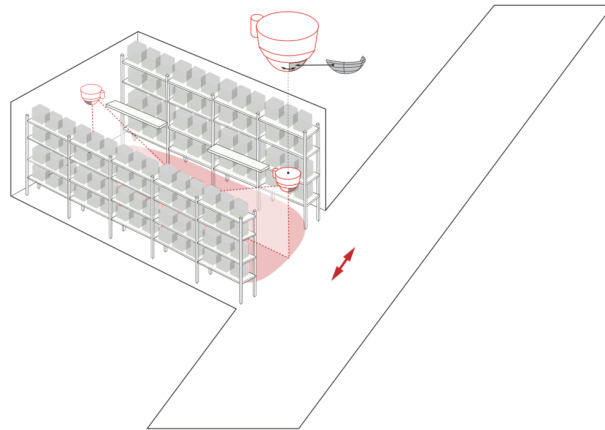

Product information

Přítomnostní detektor Casambi pro povrchovou montáž ve vysokých montážních výškách.

Jasná indikace LED diody pro uvedení do provozu.

Externí teleskopický světelný senzor pro montážní výšku mezi 5 a 16 m (mechanicky upravitelné) pro měření světla podle aplikace.

Individuální adaptace citlivosti detekce pro každý PIR senzor.

Rozsah může být omezen krycími lamelami

Značky pro nastavení detektoru.

Při využití detektorů ve vysokých skladech, je třeba dbát na to, že v příčných uličkách skladu musí být tyto detektory nainstalované tak, že mohou zachytit pouze pohyb v požadovaných uličkách. K tomu je využito přiložených stínících krytek nebo jiných technických opatření.

Možné manuální zapínání a stmívání tlačítkem

Pohodlné naprogramování s aplikací Casambi do chytrého telefonu

příklady použití:

hala s vysokými regály, sportovní haly/ skladovací haly

CASAMBI

Accessories

drátěný koš BSK (Ø 200 x 90 mm)

Art.No: 92199

Rozměry: Ø 200 x 90 mm
Odolnost vůči rázu: IK09
Bydlení: lakovaný ocelový koš

krycí lamela PD4

Art.No: 92313

Bydlení: obal UV a nárazuvzdorný
polykarbonát
Barva materiálu: průhledný

Sada pro montáž kyvadla PD2/3/4 SM