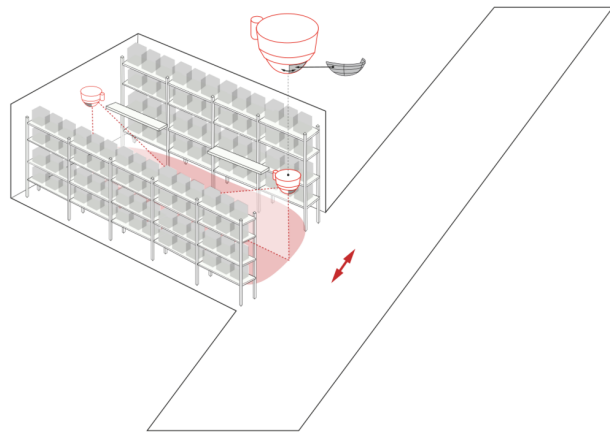

Informace o produktu

Přítomnostní detektor Casambi pro povrchovou montáž ve vysokých montážních výškách.

Jasná indikace LED diody pro uvedení do provozu.

Externí teleskopický světelný senzor pro montážní výšku mezi 5 a 16 m (mechanicky upravitelné) pro měření světla podle aplikace.

Individuální adaptace citlivosti detekce pro každý PIR senzor.

Rozsah může být omezen krycími lamelami

Značky pro nastavení detektoru.

Při využití detektorů ve vysokých skladech, je třeba dbát na to, že v příčných uličkách skladu musí být tyto detektory nainstalované tak, že mohou zachytit pouze pohyb v požadovaných uličkách. K tomu je využito přiložených stínících krytek nebo jiných technických opatření.

Možné manuální zapínání a stmívání tlačítkem

Pohodlné naprogramování s aplikací Casambi do chytrého telefonu

Pro další informace

<https://www.beg-luxomat.com/cz/vysoke-montazni-vysky/>

příklady použití:

hala s vysokými regály, sportovní haly/ skladovací haly

CASAMBI

Příslušenství

Sada pro montáž kyvadla PD2/3/4 SM

Č. zboží: 93179

Rozměry: 1 : Ø 113 x 79 mm, 2 : Ø 113 x 34 mm

Bydlení: obal UV a nárazuvzdorný polykarbonát

Barva materiál: bílá, podobný RAL9010