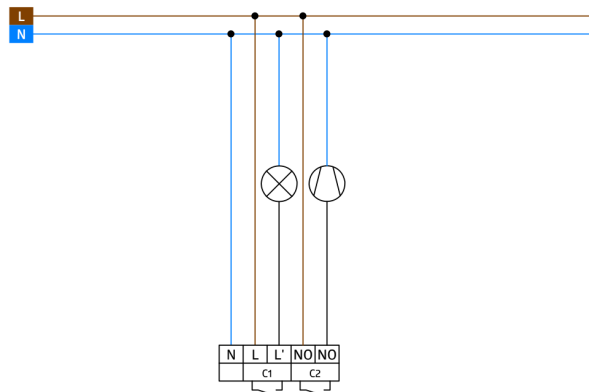

Oblasti použití

- toalety
- místnosti vybavení
- chodby/chodby
- schodiště

Technické údaje

Napětí:	110 - 240 V AC 50 / 60 Hz
Rozměry:	Ø 106 x 63 mm
Spotřeba elektrické energie:	ca. 0.5 W
Detekční rozsah:	vodorovný 360° (stropní montáž) max. Ø 10 m křížem
Dosah:	max. Ø 6 m přímo max. Ø 4 m sedící
Sledovaná oblast (pohyb křížem):	78 m ² / 2.5 m montážní výška
Montážní výška min./max./doporučená:	2 m / 5 m / 2.5 m
Stupeň krytí:	IP20 / třída II
Odolnost vůči rázu:	IK04
Okolní teplota:	-25 °C až +50 °C
Bydlení:	obal UV a nárazuvzdorný polykarbonát
Barva materiál:	černá barva mat, podobný RAL9005 (93087)

kanál 2 (kontrola HVAC- beznapěťový kontakt)

Spínací kapacita:	3 A (230 V), $\cos \varphi = 1$
Typ kontaktu:	1x bez kontaktu (bezpotenciálový)
Čas doběhu:	5 min - 120 min

Informace o produktu

Set : PD3N-2C-FM + krycí kroužek PD3N FM černá barva mat, podobný RAL9005

Dálkově ovladatelný stropní pohybový detektor

Jeden spínací kanál pro spínání osvětlení

Přepínání nulového přechodu

Bezpotenciálový kontakt pro HVAC

Další funkce jsou nastavitelné dálkovým ovládáním

Položky sady