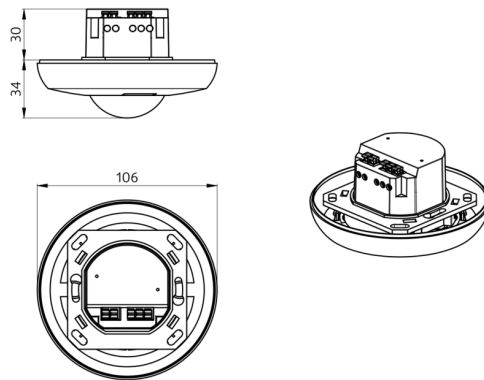

Oblasti použití

- toalety
- místnosti vybavení
- chodby/chodby
- schodiště

Technické údaje

Napětí:	110 - 240 V AC 50 / 60 Hz
Rozměry:	Ø 200 x 90 mm (92199)
Spotřeba elektrické energie:	ca. 0.5 W
Detekční rozsah:	vodorovný 360° (stropní montáž) max. Ø 10 m křížem
Dosah:	max. Ø 6 m přímo max. Ø 4 m sedící
Sledovaná oblast (pohyb křížem):	78 m ² / 2.5 m montážní výška
Montážní výška min./max./doporučená:	2 m / 5 m / 2.5 m
Stupeň krytí:	IP20 / třída II
Odolnost vůči rázu:	IK09 (92199)
Okolní teplota:	-25 °C až +50 °C obal UV a nárazuvzdorný polykarbonát + lakovaný ocelový koš (92199)
Bydlení:	
Barva materiál:	bílá mat, podobný RAL9010
kanál 1 (ovládání osvětlení)	
Spínací kapacita:	2300 W, cos φ = 1 1150 VA, cos φ = 0.5 800 W LED max. náběhový proud I _p (20 ms) = 165 A max. náběhový proud I _p (200 μs) = 800 A
Typ kontaktu:	1x μ kontakt, bez kontaktu s náběhovým wolframovým kontaktem
Čas doběhu:	30 s - 30 min, impuls
Prahová hodnota sepnutí:	10 - 2000 lux
kanál 2 (kontrola HVAC- beznapěťový kontakt)	
Spínací kapacita:	3 A (230 V), cos φ = 1
Typ kontaktu:	1x bez kontaktu (bezpotenciálový)
Čas doběhu:	5 min - 120 min

Informace o produktu

Set : PD3N-2C-FM + drátěný koš BSK (Ø 200 x 90 mm) bílá

Dálkově ovladatelný stropní pohybový detektor

Jeden spínací kanál pro spínání osvětlení

Přepínání nulového přechodu

Bezpotenciálový kontakt pro HVAC

Další funkce jsou nastavitelné dálkovým ovládáním

Položky sady

Pro získání sady podle technické specifikace objednejte uvedené položky.

PD3N-2C-FM

Č. zboží: 92188

Napětí: 110 – 240 V AC 50 / 60 Hz

Rozměry: Ø 106 x 63 mm

Spotřeba elektrické energie: ca. 0.5 W

drátěný koš BSK (Ø 200 x 90 mm)

Č. zboží: 92199

Rozměry: Ø 200 x 90 mm

Odolnost vůči rázu: IK09

Bydlení: lakovaný ocelový koš