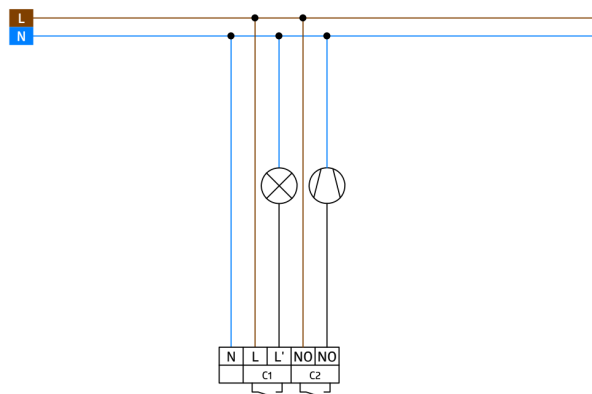

Oblasti použití

- toalety
- místnosti vybavení
- chodby/chodby
- schodiště

Technické údaje

Napětí:	110 - 240 V AC 50 / 60 Hz
Rozměry:	Ø 200 x 90 mm (92199)
Spotřeba elektrické energie:	ca. 0.5 W
Detekční rozsah:	vodorovný 360° (stropní montáž) max. Ø 10 m křížem
Dosah:	max. Ø 6 m přímo max. Ø 4 m sedící
Sledovaná oblast (pohyb křížem):	78 m ² / 2.5 m montážní výška
Montážní výška min./max./doporučená:	2 m / 5 m / 2.5 m
Stupeň krytí:	IP20 / třída II
Odolnost vůči rázu:	IK09 (92199)
Okolní teplota:	-25 °C až +50 °C obal UV a nárazuvzdorný polykarbonát + lakovaný ocelový koš (92199)
Bydlení:	
Barva materiál:	bílá mat, podobný RAL9010
kanál 1 (ovládání osvětlení)	
Spínací kapacita:	2300 W, cos φ = 1 1150 VA, cos φ = 0.5 800 W LED max. náběhový proud I _p (20 ms) = 165 A max. náběhový proud I _p (200 μs) = 800 A
Typ kontaktu:	1x μ kontakt, bez kontaktu s náběhovým wolframovým kontaktem
Čas doběhu:	30 s - 30 min, impuls
Prahová hodnota sepnutí:	10 - 2000 lux
kanál 2 (kontrola HVAC- beznapěťový kontakt)	
Spínací kapacita:	3 A (230 V), cos φ = 1
Typ kontaktu:	1x bez kontaktu (bezpotenciálový)
Čas doběhu:	5 min - 120 min

Informace o produktu

Set : PD3N-2C-FM + drátěný koš BSK (Ø 200 x 90 mm) bílá

Dálkově ovladatelný stropní pohybový detektor

Jeden spínací kanál pro spínání osvětlení

Přepínání nulového přechodu

Bezpotenciálový kontakt pro HVAC

Další funkce jsou nastavitelné dálkovým ovládáním

Položky sady

Pro získání sady podle technické specifikace objednejte uvedené položky.

PD3N-2C-FM

Č. zboží: 92188

Napětí: 110 – 240 V AC 50 / 60 Hz

Rozměry: Ø 106 x 63 mm

Spotřeba elektrické energie: ca. 0.5 W

drátěný koš BSK (Ø 200 x 90 mm)

Č. zboží: 92199

Rozměry: Ø 200 x 90 mm

Odolnost vůči rázu: IK09

Bydlení: lakovaný ocelový koš