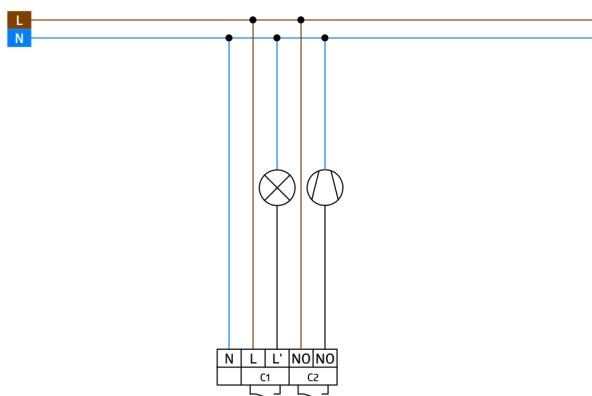

kanál 2 (kontrola HVAC- beznapěťový kontakt)

Spínací kapacita:	3 A (230 V), $\cos \varphi = 1$
Typ kontaktu:	1x bez kontaktu (bezpotenciálový)
Čas doběhu:	5 min - 120 min

Informace o produktu

Set : PD3N-2C-FC + krycí kroužek PD3N FC černá barva mat, podobný RAL9005

Dálkově ovladatelný stropní pohybový detektor

Jeden spínací kanál pro spínání osvětlení

Přepínání nulového přechodu

Bezpotenciálový kontakt pro HVAC

Další funkce jsou nastavitelné dálkovým ovládáním

Položky sady