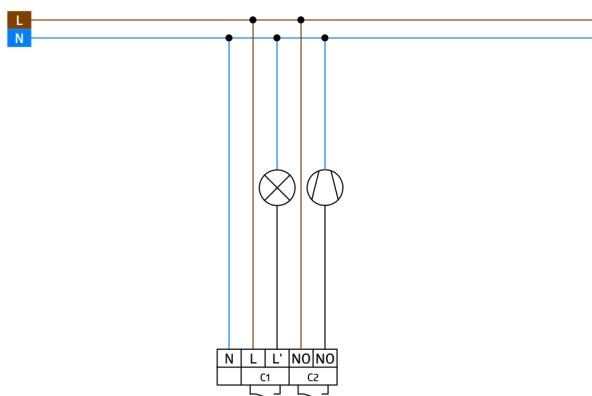

Objednací údaje

Označení	Barva	Č. zboží
PD3N-2C-FC	bílá	92198
čtvercový designový rám PD3N-FC	bílá	92991

Technické údaje

Napětí:	110 - 240 V AC 50 / 60 Hz
Rozměry:	Ø 83 x 81 mm
Spotřeba elektrické energie:	ca. 0.5 W
Detekční rozsah:	vodorovný 360° (stropní montáž) max. Ø 10 m křížem
Dosah:	max. Ø 6 m přímo max. Ø 4 m sedící
Sledovaná oblast (pohyb křížem):	78 m ² / 2.5 m montážní výška
Montážní výška min./max./doporučená:	2 m / 5 m / 2.5 m
Stupeň krytí:	IP23 / třída II
Odolnost vůči rázu:	IK04
Okolní teplota:	-25 °C až +50 °C
Bydlení:	obal UV a nárazuvzdorný polykarbonát
Barva materiál:	bílá mat, podobný RAL9010

kanál 2 (kontrola HVAC- beznapěťový kontakt)

Spínací kapacita:	3 A (230 V), $\cos \varphi = 1$
Typ kontaktu:	1x bez kontaktu (bezpotenciálový)
Čas doběhu:	5 min - 120 min

Informace o produktu

Set : PD3N-2C-FC + čtvercový designový rám PD3N-FC bílá mat, podobný RAL9010

Dálkově ovladatelný stropní pohybový detektor

Jeden spínací kanál pro spínání osvětlení

Přepínání nulového přechodu

Bezpotenciálový kontakt pro HVAC

Další funkce jsou nastavitelné dálkovým ovládáním

Položky sady