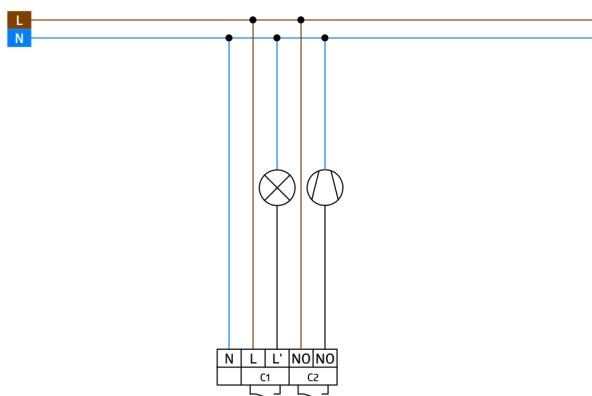

Objednací údaje

Označení	Barva	Č. zboží
PD3N-2C-FC	bílá	92198
drátěný koš BSK (Ø 200 x 90 mm)	bílá	92199

Technické údaje

Napětí:	110 - 240 V AC 50 / 60 Hz
Rozměry:	Ø 200 x 90 mm (92199)
Spotřeba elektrické energie:	ca. 0.5 W
Detekční rozsah:	vodorovný 360° (stropní montáž) max. Ø 10 m křížem
Dosah:	max. Ø 6 m přímo max. Ø 4 m sedící
Sledovaná oblast (pohyb křížem):	78 m ² / 2.5 m montážní výška
Montážní výška min./max./doporučená:	2 m / 5 m / 2.5 m
Stupeň krytí:	IP23 / třída II
Odolnost vůči rázu:	IK09 (92199)
Okolní teplota:	-25 °C až +50 °C
Bydlení:	obal UV a nárazuvzdorný polykarbonát + lakovaný ocelový koš (92199)
Barva materiál:	bílá mat, podobný RAL9010
kanál 1 (ovládání osvětlení)	
Spínací kapacita:	2300 W, cos φ = 1 1150 VA, cos φ = 0.5 800 W LED max. náběhový proud I _p (20 ms) = 165 A max. náběhový proud I _p (200 μs) = 800 A
Typ kontaktu:	1x μ kontakt, bez kontaktu s náběhovým wolframovým kontaktem
Čas doběhu:	30 s - 30 min, impuls
Prahová hodnota sepnutí:	10 - 2000 lux
kanál 2 (kontrola HVAC- beznapěťový kontakt)	
Spínací kapacita:	3 A (230 V), cos φ = 1
Typ kontaktu:	1x bez kontaktu (bezpotenciálový)
Čas doběhu:	5 min - 120 min

Informace o produktu

Set : PD3N-2C-FC + drátěný koš BSK (Ø 200 x 90 mm) bílá

Dálkově ovladatelný stropní pohybový detektor

Jeden spínací kanál pro spínání osvětlení

Přepínání nulového přechodu

Bezpotenciálový kontakt pro HVAC

Další funkce jsou nastavitelné dálkovým ovládáním

Položky sady

Pro získání sady podle technické specifikace objednejte uvedené položky.

PD3N-2C-FC

Č. zboží: 92198

Napětí: 110 – 240 V AC 50 / 60 Hz

Rozměry: Ø 83 x 81 mm

Spotřeba elektrické energie: ca. 0.5 W

drátěný koš BSK (Ø 200 x 90 mm)

Č. zboží: 92199

Rozměry: Ø 200 x 90 mm

Odolnost vůči rázu: IK09

Bydlení: lakovaný ocelový koš