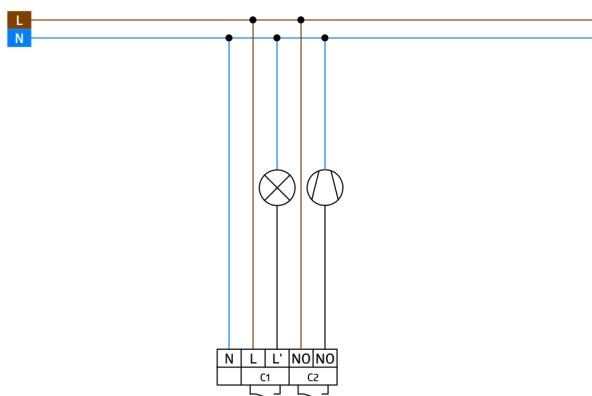

Objednací údaje

Označení	Barva	Č. zboží
PD3N-2C-FC	bílá	92198
drátěný koš BSK (Ø 200 x 90 mm)	bílá	92199

Technické údaje

Napětí:	110 - 240 V AC 50 / 60 Hz
Rozměry:	Ø 200 x 90 mm (92199)
Spotřeba elektrické energie:	ca. 0.5 W
Detekční rozsah:	vodorovný 360° (stropní montáž) max. Ø 10 m křížem
Dosah:	max. Ø 6 m přímo max. Ø 4 m sedící
Sledovaná oblast (pohyb křížem):	78 m ² / 2.5 m montážní výška
Montážní výška min./max./doporučená:	2 m / 5 m / 2.5 m
Stupeň krytí:	IP23 / třída II
Odolnost vůči rázu:	IK09 (92199)
Okolní teplota:	-25 °C až +50 °C obal UV a nárazuvzdorný polykarbonát + lakovaný ocelový koš (92199)
Bydlení:	
Barva materiál:	bílá mat, podobný RAL9010
kanál 1 (ovládání osvětlení)	
Spínací kapacita:	2300 W, cos φ = 1 1150 VA, cos φ = 0.5 800 W LED max. náběhový proud I _p (20 ms) = 165 A max. náběhový proud I _p (200 μs) = 800 A
Typ kontaktu:	1x μ kontakt, bez kontaktu s náběhovým wolframovým kontaktem
Čas doběhu:	30 s - 30 min, impuls
Prahová hodnota sepnutí:	10 - 2000 lux
kanál 2 (kontrola HVAC- beznapěťový kontakt)	
Spínací kapacita:	3 A (230 V), cos φ = 1
Typ kontaktu:	1x bez kontaktu (bezpotenciálový)
Čas doběhu:	5 min - 120 min

Informace o produktu

Set : PD3N-2C-FC + drátěný koš BSK (Ø 200 x 90 mm) bílá

Dálkově ovladatelný stropní pohybový detektor

Jeden spínací kanál pro spínání osvětlení

Přepínání nulového přechodu

Bezpotenciálový kontakt pro HVAC

Další funkce jsou nastavitelné dálkovým ovládáním

Položky sady

Pro získání sady podle technické specifikace objednejte uvedené položky.

PD3N-2C-FC

Č. zboží: 92198

Napětí: 110 – 240 V AC 50 / 60 Hz

Rozměry: Ø 83 x 81 mm

Spotřeba elektrické energie: ca. 0.5 W

drátěný koš BSK (Ø 200 x 90 mm)

Č. zboží: 92199

Rozměry: Ø 200 x 90 mm

Odolnost vůči rázu: IK09

Bydlení: lakovaný ocelový koš