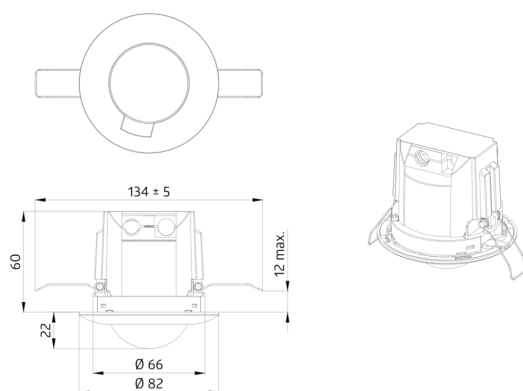

Technické údaje

Napětí:	110 – 240 V AC 50 / 60 Hz
Rozměry:	Ø 200 x 90 mm (92199)
Spotřeba elektrické energie:	ca. 0.4 W
Detekční rozsah:	vodorovný 360° (stropní montáž) max. Ø 10 m křížem
Dosah:	max. Ø 6 m přímo max. Ø 4 m sedící
Sledovaná oblast (pohyb křížem):	78 m ² / 2.5 m montážní výška
Montážní výška min./max./doporučená:	2 m / 5 m / 2.5 m
Stupeň krytí:	IP23 / třída II
Odolnost vůči rázu:	IK09 (92199)
Okolní teplota:	-25 °C až +50 °C
Bydlení:	obal UV a nárazuvzdorný polykarbonát + lakovaný ocelový koš (92199)
Barva materiál:	bílá mat, podobný RAL9010
kanál 1 (ovládání osvětlení - beznapěťový kontakt)	
Spínací kapacita:	2300 W, $\cos \varphi = 1$ 1150 VA, $\cos \varphi = 0.5$ 800 W LED max. náběhový proud I_p (20 ms) = 165 A max. náběhový proud I_p (200 μ s) = 800 A
Typ kontaktu:	1x μ kontakt, bezpotenciálový bez kontaktu s náběhovým wolframovým kontaktem
Čas doběhu:	15 s – 30 min, impuls
Prahová hodnota sepnutí:	10 – 2000 lux

Informace o produktu

Set : PD3N-1C-NO-PF-FC + drátěný koš BSK (Ø 200 x 90 mm) bílá

Dálkově ovladatelný stropní pohybový detektor

Bezpotenciálový spínací kontakt

Přepínání nulového přechodu

Speciální optický systém pro detekci i těch nejmenších pohybů

Další funkce jsou nastavitelné dálkovým ovládním

Položky sady

Pro získání sady podle technické specifikace objednejte uvedené položky.

PD3N-1C-NO-PF-FC

Č. zboží: 92576

Napětí: 110 – 240 V AC 50 / 60 Hz

Rozměry: Ø 83 x 81 mm

Spotřeba elektrické energie: ca. 0.4 W

drátěný koš BSK (Ø 200 x 90 mm)

Č. zboží: 92199

Rozměry: Ø 200 x 90 mm

Odolnost vůči rázu: IK09

Bydlení: lakovaný ocelový koš