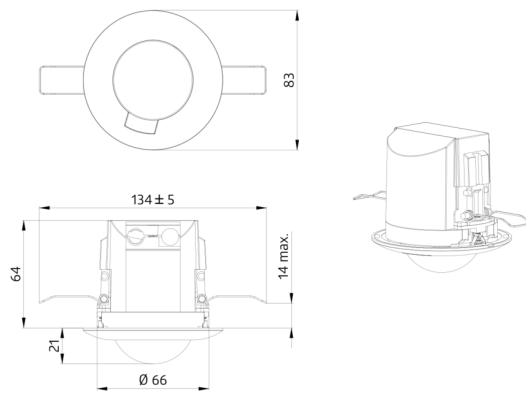

## Technical data

Napětí:	110 - 240 V AC 50 / 60 Hz
Rozměry:	Ø 82 x 86 mm
Spotřeba elektrické energie:	ca. 0.2 W
Detekční rozsah:	vodorovný 360° (stropní montáž) max. Ø 10 m křížem max. Ø 6 m
Dosah:	přímo max. Ø 4 m sedící
Sledovaná oblast (pohyb křížem):	78 m <sup>2</sup> / 2.5 m montážní výška
Montážní výška min./max./doporučená:	2 m / 5 m / 2.5 m
Stupeň krytí:	IP20 / třída II
Odolnost vůči rázu:	IK05
Okolní teplota:	-25 °C až +50 °C
Bydlení:	obal UV a nárazuvzdorný polykarbonát
Barva materiál:	bílá mat, podobný RAL9010
Interval impulso:	2 nebo 9 s

## Accessories

**SM montážní sada IP54 PD2N H**  
Art.No: 93454

Rozměry: Ø 110 x 65 mm  
Stupeň krytí: IP54  
Barva materiál: bílá, podobný RAL9010

**SM montážní sada IP54 PD2N H**  
Art.No: 93783

Rozměry: Ø 110 x 65 mm  
Stupeň krytí: IP54  
Barva materiál: černá, podobný RAL9005