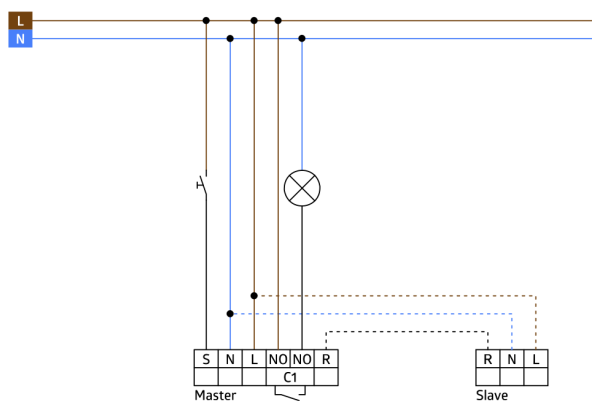

nástěnný držák PD2N/4N Typ A	bílá	93164
SM zásuvka pro nástěnný držák	bílá	93192
Sada pro montáž kyvadla PD2/3/4 SM	bílá	93179
Adaptační kroužek PD2N FM		93089

Technické údaje

Napětí:	110 - 240 V AC 50 / 60 Hz
Rozměry:	Ø 82 x 86 mm
Spotřeba elektrické energie:	ca. 0.2 W
Detekční rozsah:	vodorovný 360° (stropní montáž) max. Ø 10 m křížem max. Ø 6 m
Dosah:	přímo max. Ø 4 m sedící
Sledovaná oblast (pohyb křížem):	78 m ² / 2.5 m montážní výška
Montážní výška min./max./doporučená:	2 m / 5 m / 2.5 m
Stupeň krytí:	IP20 / třída II
Odolnost vůči rázu:	IK05
Okolní teplota:	-25 °C až +50 °C
Bydlení:	obal UV a nárazuvzdorný polykarbonát
Barva materiál:	bílá mat, podobný RAL9010
Interval impulso:	2 nebo 9 s

Informace o produktu

Zařízení Slave detektor s kruhovou detekční oblastí.

Pro rozšíření detekčního rozsahu přístroje master

Spínací impuls k Detektor Master při rozpoznání pohybu nezávisle na jasů okolí

Kompatibilní se všemi přístroji master kromě: PD4-M-DS-FC, 11-48V-přístroje, PD9-M-SDB, PD4-M-DAA4G, Indoor 140-L, PD2N-M-1C-LED

příklady použití:

malé kanceláře, schodiště, open space kanceláře, konferenční místnosti, třídy/seminární místnosti

Příslušenství

SM montážní sada IP54 PD2N H
Č. zboží: 93454

Rozměry: Ø 110 x 65 mm
Stupeň krytí: IP54
Barva materiál: bílá, podobný RAL9010

SM montážní sada IP54 PD2N H
Č. zboží: 93783

Rozměry: Ø 110 x 65 mm
Stupeň krytí: IP54
Barva materiál: černá, podobný RAL9005

SM montážní sada IP54 PD2N H
Č. zboží: 93782

Rozměry: Ø 110 x 65 mm
Stupeň krytí: IP54
Barva materiál: dopravní bílá, podobný RAL9016