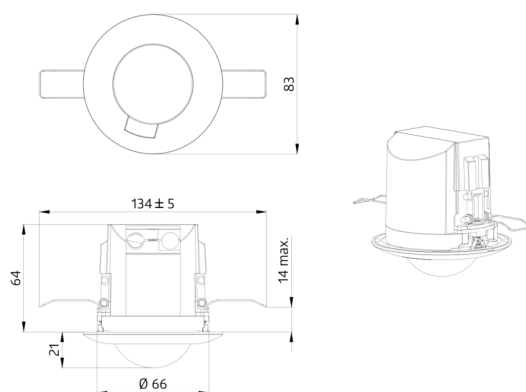

nástěnný držák PD2N/4N Typ A	bílá	93164
SM zásuvka pro nástěnný držák	bílá	93192
Sada pro montáž kyvadla PD2/3/4 SM	bílá	93179
Adaptační kroužek PD2N FM		93089

Technické údaje

Napětí:	110 - 240 V AC 50 / 60 Hz
Rozměry:	Ø 82 x 86 mm
Spotřeba elektrické energie:	ca. 0.2 W
Detekční rozsah:	vodorovný 360° (stropní montáž) max. Ø 10 m křížem max. Ø 6 m
Dosah:	přímo max. Ø 4 m sedící
Sledovaná oblast (pohyb křížem):	78 m ² / 2.5 m montážní výška
Montážní výška min./max./doporučená:	2 m / 5 m / 2.5 m
Stupeň krytí:	IP20 / třída II
Odolnost vůči rázu:	IK05
Okolní teplota:	-25 °C až +50 °C
Bydlení:	obal UV a nárazuvzdorný polykarbonát
Barva materiál:	bílá mat, podobný RAL9010
Interval impulso:	2 nebo 9 s

příklady použití:

malé kanceláře, schodiště, open space kanceláře, konferenční místnosti, třídy/seminární místnosti

Příslušenství

SM montážní sada IP54 PD2N H
Č. zboží: 93454

Rozměry: Ø 110 x 65 mm
Stupeň krytí: IP54
Barva materiál: bílá, podobný RAL9010

SM montážní sada IP54 PD2N H
Č. zboží: 93783

Rozměry: Ø 110 x 65 mm
Stupeň krytí: IP54
Barva materiál: černá, podobný RAL9005

SM montážní sada IP54 PD2N H
Č. zboží: 93782

Rozměry: Ø 110 x 65 mm
Stupeň krytí: IP54
Barva materiál: dopravní bílá, podobný RAL9016

SM montážní sada IP54 PD2N H
Č. zboží: 93781

Rozměry: Ø 110 x 65 mm
Stupeň krytí: IP54
Barva materiál: antracitová, podobný RAL7016

krycí kroužek PD2N FM
Č. zboží: 93763

Rozměry: Ø 106 x 20 mm
Odolnost vůči rázu: IK05
Bydlení: obal UV a nárazuvzdorný polykarbonát