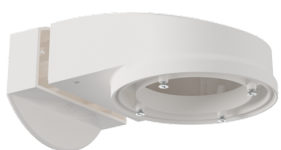

nástěnný držák PD2N/4N Typ A

Č. zboží: 93700

Rozměry: 133 x 106 x 66 mm
Stupeň krytí: IP54 / třída II
Bydlení: obal UV a nárazuvzdorný polykarbonát