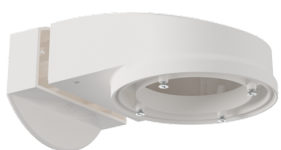

nástěnný držák PD2N/4N Typ A

Art.No: 93700

Rozměry: 133 x 106 x 66 mm
Stupeň krytí: IP54 / třída II
Bydlení: obal UV a nárazuvzdorný polykarbonát