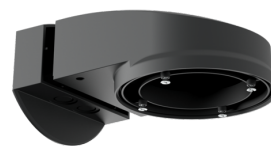

nástěnný držák PD2N/4N Typ A

Art.No: 93701

Rozměry: 133 x 106 x 66 mm
Stupeň krytí: IP54 / třída II
Bydlení: obal UV a nárazuvzdorný polykarbonát