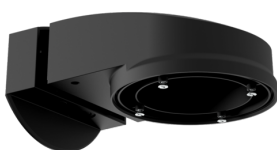

nástěnný držák PD2N/4N Typ A

Art.No: 93703

Rozměry: 133 x 106 x 66 mm
Stupeň krytí: IP54 / třída II
Bydlení: obal UV a nárazuvzdorný polykarbonát