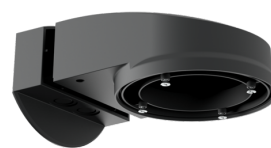

krycí lamela PD2N/PD3N

Č. zboží: 37367

Bydlení: ABS

nástěnný držák PD2N/4N Typ A

Č. zboží: 93702

Rozměry: 133 x 106 x 66 mm
Stupeň krytí: IP54 / třída II
Bydlení: obal UV a nárazuvzdorný polykarbonát

nástěnný držák PD2N/4N Typ A