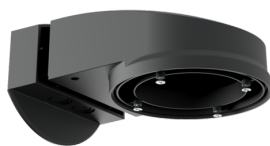

drátěný koš BSK (Ø 200 x 90 mm)

Art.No: 92199

Rozměry: Ø 200 x 90 mm
Odolnost vůči rázu: IK09
Bydlení: lakovaný ocelový koš

nástěnný držák PD2N/4N Typ A

Art.No: 93702

Rozměry: 133 x 106 x 66 mm
Stupeň krytí: IP54 / třída II
Bydlení: obal UV a nárazuvzdorný polykarbonát