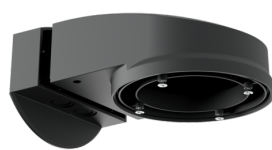

drátěný koš BSK (Ø 200 x 90 mm)

Art.No: 92199

Rozměry: Ø 200 x 90 mm
Odolnost vůči rázu: IK09
Bydlení: lakovaný ocelový koš

nástěnný držák PD2N/4N Typ A

Art.No: 93702

Rozměry: 133 x 106 x 66 mm
Stupeň krytí: IP54 / třída II
Bydlení: obal UV a nárazuvzdorný polykarbonát