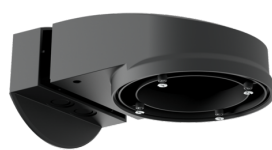

nástěnný držák PD2N/4N Typ A
Č. zboží: 93701

Rozměry: 133 x 106 x 66 mm
Stupeň krytí: IP54 / třída II
Bydlení: obal UV a nárazuvzdorný polykarbonát