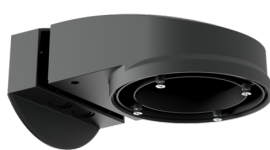

nástěnný držák PD2N/4N Typ A

Č. zboží: 93701

Rozměry: 133 x 106 x 66 mm
Stupeň krytí: IP54 / třída II
Bydlení: obal UV a nárazuvzdorný polykarbonát