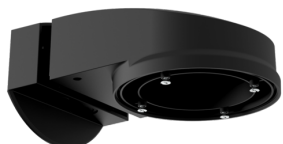

nástěnný držák PD2N/4N Typ A

Č. zboží: 93703

Rozměry: 133 x 106 x 66 mm
Stupeň krytí: IP54 / třída II
Bydlení: obal UV a nárazuvzdorný polykarbonát