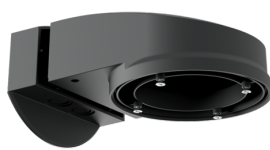

nástěnný držák PD2N/4N Typ A

Art.No: 93701

Rozměry: 133 x 106 x 66 mm
Stupeň krytí: IP54 / třída II
Bydlení: obal UV a nárazuvzdorný polykarbonát