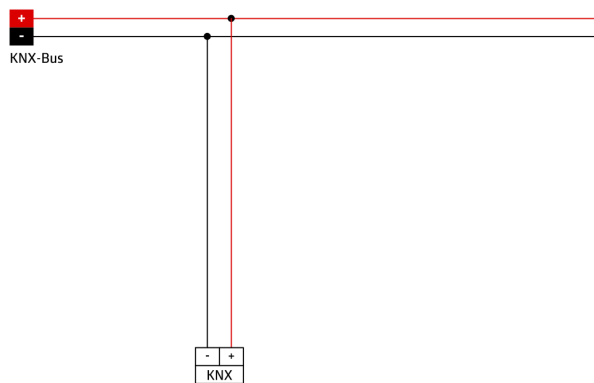

1x světlo (pro regulaci nebo přepínání), 1x slave výstup

Měkký start.

Deaktivovatelné indikátory stavu

Oblast detekce lze rozšířit díky režimu master-slave.

Extenzivní možnosti optimalizace pro měření světla.

Měřená hodnota světla se sdělí do sběrnice.

Manuální vliv přes externí tlačítka KNX možný.

Chování při vrácení napětí na sběrnici lze definovat podle volby.

Položky sady

Pro získání sady podle technické specifikace objednejte uvedené položky.