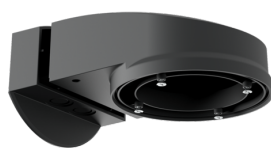

### drátěný koš BSK (Ø 200 x 90 mm)

Č. zboží: 92199

Rozměry: Ø 200 x 90 mm  
Odolnost vůči rázu: IK09  
Bydlení: lakovaný ocelový koš

**nástěnný držák PD2N/4N Typ A**

Č. zboží: 93702

Rozměry: 133 x 106 x 66 mm  
Stupeň krytí: IP54 / třída II  
Bydlení: obal UV a nárazuvzdorný polykarbonát