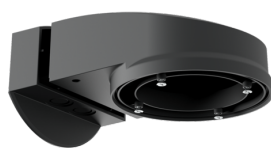

### drátěný koš BSK (Ø 200 x 90 mm)

Art.No: 92199

Rozměry: Ø 200 x 90 mm  
Odolnost vůči rázu: IK09  
Bydlení: lakovaný ocelový koš

**nástěnný držák PD2N/4N Typ A**

Art.No: 93702

Rozměry: 133 x 106 x 66 mm  
Stupeň krytí: IP54 / třída II  
Bydlení: obal UV a nárazuvzdorný polykarbonát