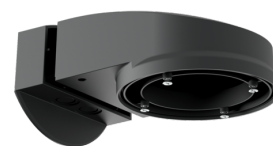

PD2N-KNXs-BA-FC

93533 EAN: 4007529935338

PIR snímač přítomnosti KNX (Basic) s 360°
snímacím úhlem a dosahem až Ø10 m (78 m²)

Objednací údaje

Označení	Barva	Č. zboží
PD2N-KNXs-BA-FC	bílá	93533

Příslušenství

drátěný koš BSK (Ø 200 x 90 mm)

Č. zboží: 92199

Rozměry: Ø 200 x 90 mm
Odolnost vůči rázu: IK09
Bydlení: lakovaný ocelový koš

nástěnný držák PD2N/4N Typ A

Č. zboží: 93702

Rozměry: 133 x 106 x 66 mm
Stupeň krytí: IP54 / třída II
Bydlení: obal UV a nárazuvzdorný polykarbonát