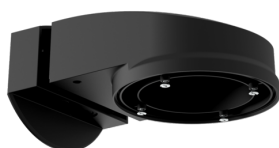

nástěnný držák PD2N/4N Typ A

Art.No: 93701

Rozměry: 133 x 106 x 66 mm
Stupeň krytí: IP54 / třída II
Bydlení: obal UV a nárazuvzdorný polykarbonát

nástěnný držák PD2N/4N Typ A

Art.No: 93700

Rozměry: 133 x 106 x 66 mm
Stupeň krytí: IP54 / třída II
Bydlení: obal UV a nárazuvzdorný polykarbonát