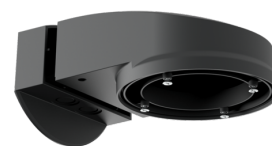

drátěný koš BSK (Ø 200 x 90 mm)

Art.No: 92199

Rozměry: Ø 200 x 90 mm
Odolnost vůči rázu: IK09
Bydlení: lakovaný ocelový koš

nástěnný držák PD2N/4N Typ A

Art.No: 93702

Rozměry: 133 x 106 x 66 mm
Stupeň krytí: IP54 / třída II
Bydlení: obal UV a nárazuvzdorný polykarbonát