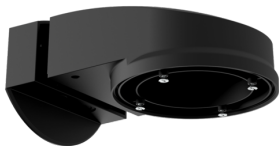

nástěnný držák PD2N/4N Typ A

Art.No: 93703

Rozměry: 133 x 106 x 66 mm
Stupeň krytí: IP54 / třída II
Bydlení: obal UV a nárazuvzdorný polykarbonát