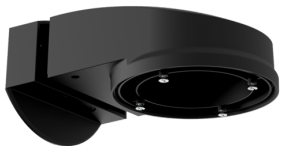

nástěnný držák PD2N/4N Typ A

Č. zboží: 93703

Rozměry: 133 x 106 x 66 mm
Stupeň krytí: IP54 / třída II
Bydlení: obal UV a nárazuvzdorný polykarbonát