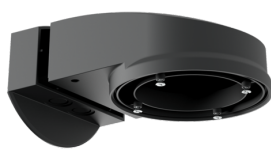

nástěnný držák PD2N/4N Typ A

Č. zboží: 93701

Rozměry: 133 x 106 x 66 mm
Stupeň krytí: IP54 / třída II
Bydlení: obal UV a nárazuvzdorný polykarbonát