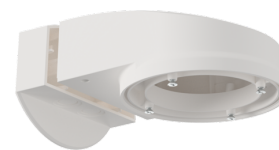

nástěnný držák PD2N/4N Typ A

Č. zboží: 93700

Rozměry: 133 x 106 x 66 mm
Stupeň krytí: IP54 / třída II
Bydlení: obal UV a nárazuvzdorný polykarbonát