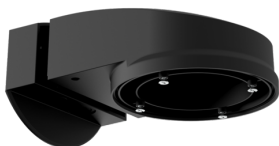

nástěnný držák PD2N/4N Typ A

Art.No: 93703

Rozměry: 133 x 106 x 66 mm
Stupeň krytí: IP54 / třída II
Bydlení: obal UV a nárazuvzdorný polykarbonát