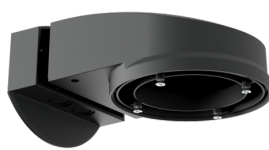

nástěnný držák PD2N/4N Typ A

Art.No: 93701

Rozměry: 133 x 106 x 66 mm
Stupeň krytí: IP54 / třída II
Bydlení: obal UV a nárazuvzdorný polykarbonát