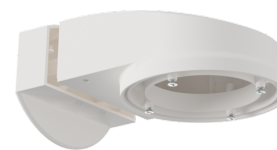

nástěnný držák PD2N/4N Typ A

Art.No: 93700

Rozměry: 133 x 106 x 66 mm
Stupeň krytí: IP54 / třída II
Bydlení: obal UV a nárazuvzdorný polykarbonát