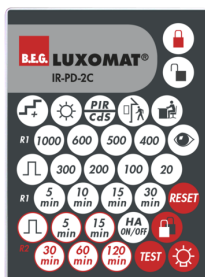

Technické údaje

Napětí:	12 - 48 V AC / DC
Rozměry:	Ø 98 x 47 mm
Spotřeba elektrické energie:	< 1 W
Detekční rozsah:	vodorovný 360° (stropní montáž) max. Ø 10 m křížem
Dosah:	max. Ø 6 m přímo max. Ø 4 m sedící
Sledovaná oblast (pohyb křížem):	78 m ² / 2.5 m montážní výška
Montážní výška min./max./doporučená:	2 m / 5 m / 2.5 m
Stupeň krytí:	IP20 / třída II
Odolnost vůči rázu:	IK05
Okolní teplota:	-25 °C až +50 °C
Bydlení:	obal UV a nárazuvzdorný polykarbonát
Barva materiál:	bílá mat, podobný RAL9010

Informace o produktu

Detektor přítomnosti s provozním napětím 12-48 V

Dva bezpotenciálové kanály

Může se použít nejen jako Detektor master, ale i jako Detektor slave

Možné manuální zapínání tlačítky

Další funkce jsou nastavitelné dálkovým ovládním

Tovární nastavení 10 min a 500 Lux (15 min HVAC)

příklady použití:

chodby/chodby, toalety, místnosti vybavení, malé kanceláře, open space kanceláře, konferenční místnosti

Příslušenství

BLE-IR-adaptér

Č. zboží: 93067

Rozměry: 40 x 55 x 103 mm
Barva materiál: černá
Frekvence: 2.4 GHz ISM band, GFSK 0.2 dBm + 5.3 dBi = 5.5 dBm

IR-PD-2C

Č. zboží: 92475

Rozměry: 80 x 60 x 8 mm
Barva materiál: -
Accu: lithium 3.0 V
0 mAh

IR-PD-Mini