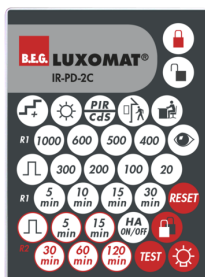

IR-PD-2C

Č. zboží: 92475

Rozměry: 80 x 60 x 8 mm
Barva materiál: -
Accu: lithium 3.0 V
0 mAh

IR-PD-Mini

Č. zboží: 92159

Rozměry: 57 x 35 x 7 mm
Barva materiál: -
Accu: lithium 3.0 V
0 mAh