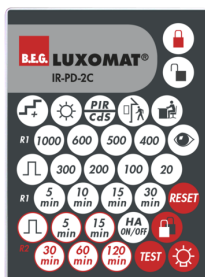

B.E.G.**LUXOMAT®**

PD2-M-2C-12-48V-3A-SM

92154 EAN: 4007529921546

Detektor přítomnosti s provozním napětím 12-48 V

Dva bezpotenciálové kanály

Může se použít nejen jako Detektor master, ale i jako Detektor slave

Technické údaje

Napětí:	12 – 48 V AC / DC
Rozměry:	Ø 98 x 47 mm
Spotřeba elektrické energie:	< 1 W
Detekční rozsah:	vodorovný 360° (stropní montáž) max. Ø 10 m křížem
Dosah:	max. Ø 6 m přímo max. Ø 4 m sedící
Sledovaná oblast (pohyb křížem):	78 m ² / 2.5 m montážní výška
Montážní výška min./max./doporučená:	2 m / 5 m / 2.5 m
Stupeň krytí:	IP20 / třída II
Odolnost vůči rázu:	IK05
Okolní teplota:	-25 °C až +50 °C
Bydlení:	obal UV a nárazuvzdorný polykarbonát
Barva materiál:	bílá mat, podobný RAL9010

Tovární nastavení 10 min a 500 Lux (15 min HVAC)

příklady použití:

chodby/chodby, toalety, místnosti vybavení, malé kanceláře, open space kanceláře, konferenční místnosti

Příslušenství

BLE-IR-adaptér

Č. zboží: 93067

Rozměry: 40 x 55 x 103 mm
Barva materiál: černá
Frekvence: 2.4 GHz ISM band, GFSK 0.2 dBm + 5.3 dBi = 5.5 dBm

IR-PD-2C

Č. zboží: 92475

Rozměry: 80 x 60 x 8 mm
Barva materiál: -
Accu: lithium 3.0 V
0 mAh

IR-PD-Mini