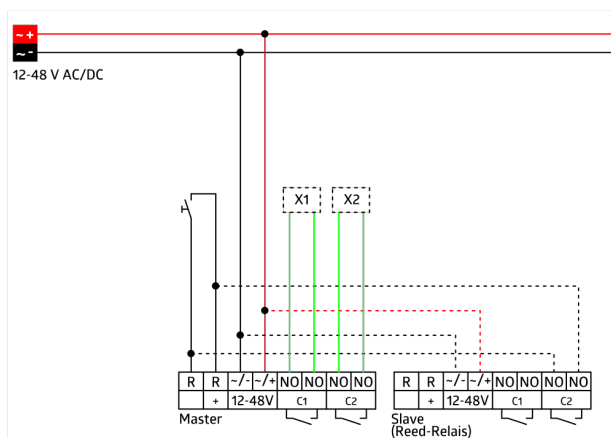

Objednací údaje

Označení	Barva	Č. zboží
PD2-M-2C-12-48V-3A-FC	bílá	92164
drátěný koš BSK (Ø 200 x 90 mm)	bílá	92199

Technické údaje

Napětí:	12 - 48 V AC / DC
Rozměry:	Ø 200 x 90 mm (92199)
Spotřeba elektrické energie:	< 1 W
Detekční rozsah:	vodorovný 360° (stropní montáž) max. Ø 10 m křížem
Dosah:	max. Ø 6 m přímo max. Ø 4 m sedící
Sledovaná oblast (pohyb křížem):	78 m ² / 2.5 m montážní výška
Montážní výška min./max./doporučená:	2 m / 5 m / 2.5 m
Stupeň krytí:	IP20 / třída II
Odolnost vůči rázu:	IK09 (92199)
Okolní teplota:	-25 °C až +50 °C
Bydlení:	obal UV a nárazuvzdorný polykarbonát + lakovaný ocelový koš (92199)
Barva materiál:	bílá mat, podobný RAL9010

Informace o produktu

Set : PD2-M-2C-12-48V-3A-FC + drátěný koš BSK (Ø 200 x 90 mm) bílá

Detektor přítomnosti s provozním napětím 12-48 V

Dva bezpotenciálové kanály

Může se použít nejen jako Detektor master, ale i jako Detektor slave

Možné manuální zapínání tlačítky

Další funkce jsou nastavitelné dálkovým ovládním

Tovární nastavení 10 min a 500 Lux (15 min HVAC)

Položky sady

Pro získání sady podle technické specifikace objednejte uvedené položky.